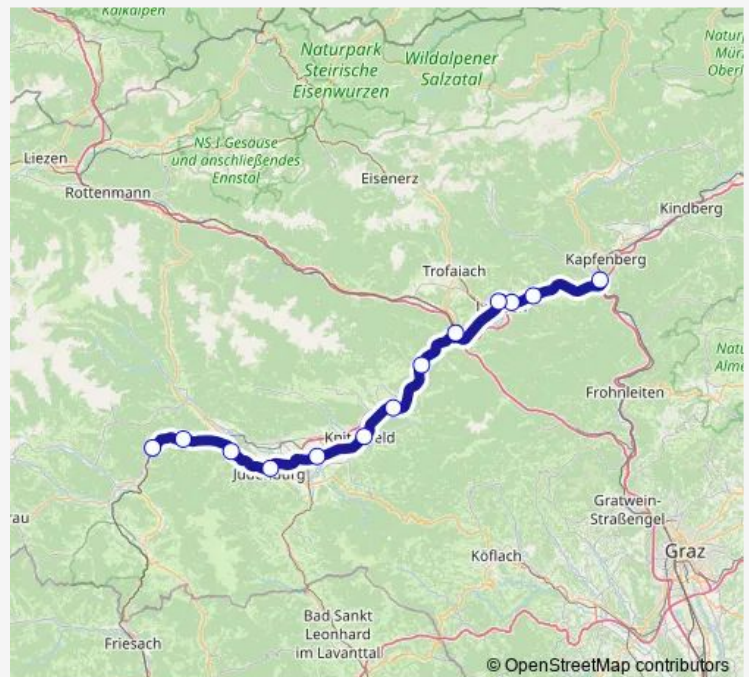

Route info

Direction: Bruck/Mur Bahnhof 1

Stops: 13

Trip Duration: 1 hour 15 min

Direction

Friesach Bahnhof — Unzmarkt Bahnhof 1

5 stops

[Open route schedule](#)