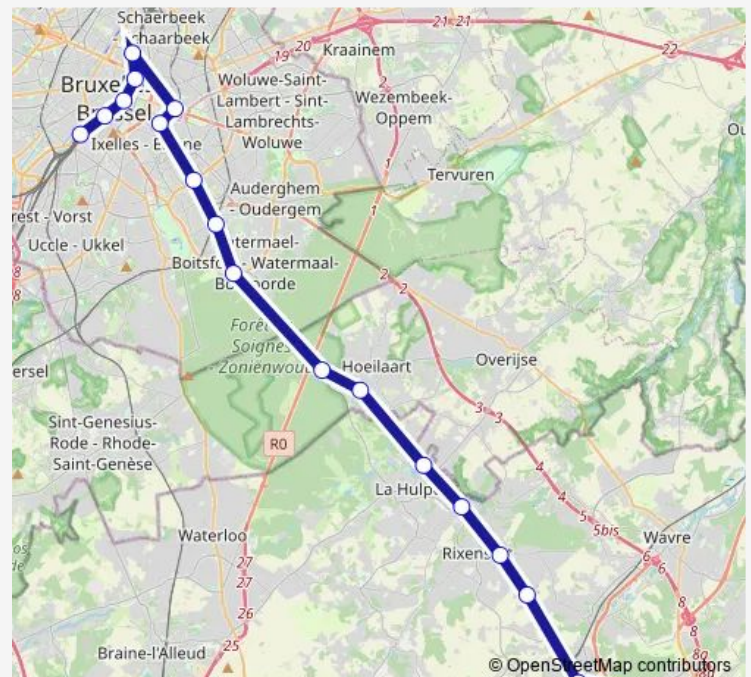

Genvai

La Hulpe

Hoeilaart

Groenendaal

Boitsfort

Watermael

Etterbeek

Bruxelles-Luxembourg

### Route schedule

Louvain-la-Neuve — Bruxelles-Midi

Monday 05:39-20:39

Tuesday 05:39-20:39

Wednesday 05:39-20:39

Thursday 05:39-20:39

Friday 05:39-22:01

Saturday —

### Route info

Direction: Louvain-la-Neuve

Stops: 18

Trip Duration: 1 hour 0 min

S8 — Louvain-la-Neuve - Bruxelles-Midi