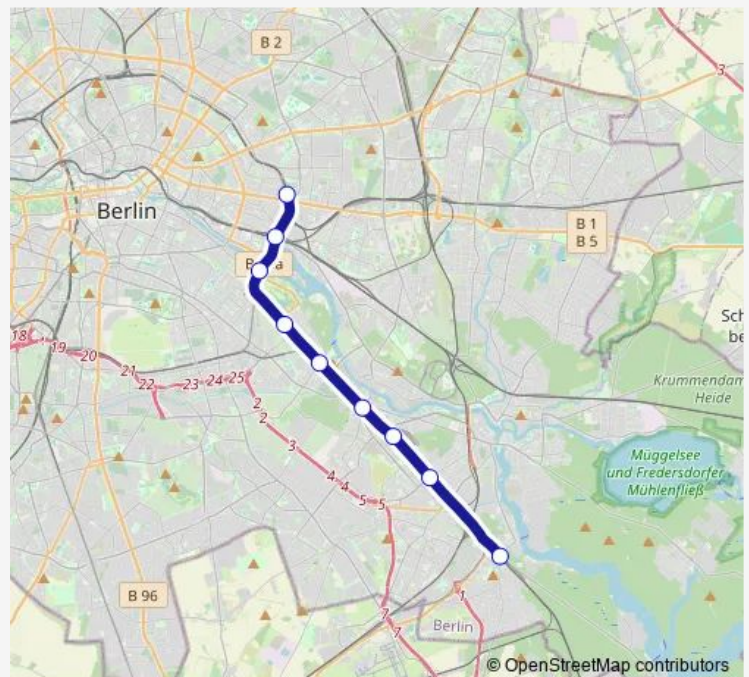

Suburban Railway S8

[Go to website](#)

Direction

S Grünau (Berlin) — S+U Frankfurter Allee (Berlin)

9 stops

[Open route schedule](#)

S Grünau (Berlin)

S Adlershof (Berlin)

S Johannisthal (Berlin)

S Schöneweide Bhf (Berlin)

S Baumschulenweg (Berlin)

S Plänterwald (Berlin)

S Treptower Park (Berlin)

S Ostkreuz Bhf (Berlin)

S+U Frankfurter Allee (Berlin)

Route schedule

S Grünau (Berlin) — S+U Frankfurter Allee (Berlin)

Monday —

Tuesday —

Wednesday 21:49-23:49

Thursday —

Friday —

Saturday —

Sunday —

Route info

Direction: S Grünau (Berlin)

Stops: 9

Trip Duration: 0 hour 21 min

■ S8

Direction

S Grünau (Berlin) — S+U Frankfurter Allee (Berlin)

9 stops