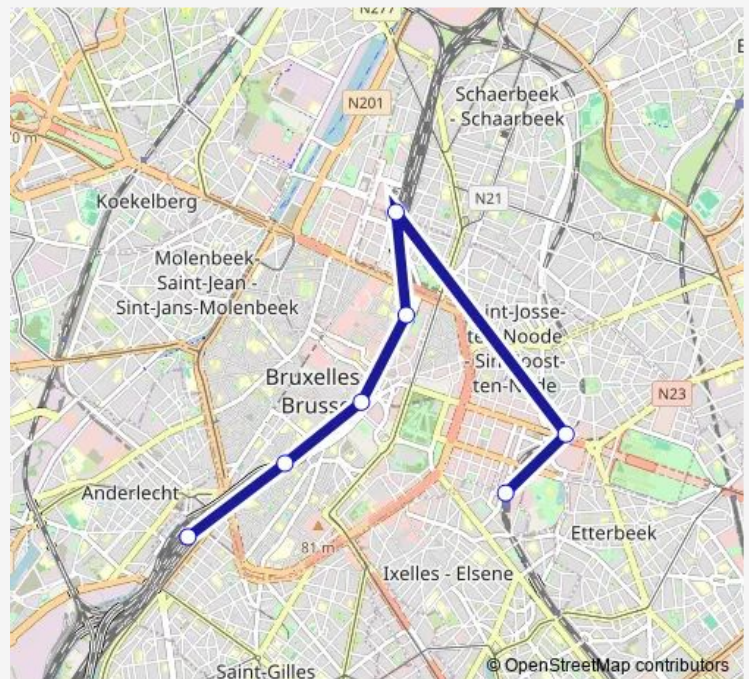

Bruxelles-Central

Bruxelles-Congrès

Bruxelles-Nord

Bruxelles-Schuman

Bruxelles-Luxembourg

Route schedule

Bruxelles-Midi — Bruxelles-Luxembourg

Monday —

Tuesday —

Wednesday —

Thursday —

Friday —

Saturday 07:46-13:46

Sunday 07:46-13:46

Route info

Direction: Bruxelles-Midi

Stops: 7

Trip Duration: 0 hour 20 min

■ S8 — Bruxelles-Luxembourg - Bruxelles-Midi

Direction

Bruxelles-Luxembourg — Bruxelles-Midi

7 stops

[Open route schedule](#)

Bruxelles-Luxembourg