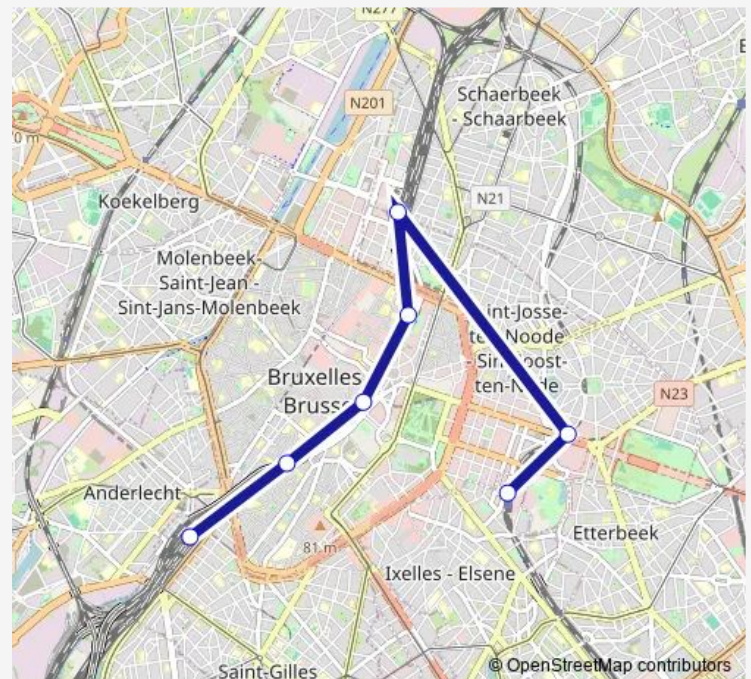

Rail S8 Bruxelles-Luxembourg - Bruxelles-Midi

[Go to website](#)

Direction

Bruxelles-Midi — Bruxelles-Luxembourg

7 stops

[Open route schedule](#)

Bruxelles-Midi

Bruxelles-Chapelle

Bruxelles-Central

Bruxelles-Congrès

Bruxelles-Nord

Bruxelles-Schuman

Bruxelles-Luxembourg

Route schedule

Bruxelles-Midi — Bruxelles-Luxembourg

| | |
|-----------|-------------|
| Monday | 06:20-21:20 |
| Tuesday | 06:20-21:20 |
| Wednesday | 06:20-21:20 |
| Thursday | — |
| Friday | 06:20-21:20 |
| Saturday | 07:46-11:46 |
| Sunday | 09:46-11:46 |

Route info

Direction: Bruxelles-Midi

Stops: 7

Trip Duration: 0 hour 20 min

■ S8 — Bruxelles-Luxembourg - Bruxelles-Midi

Direction

Bruxelles-Luxembourg — Bruxelles-Midi

7 stops

[Open route schedule](#)

Bruxelles-Luxembourg

Bruxelles-Schuman

Bruxelles-Nord

Bruxelles-Congrès

Bruxelles-Central

Bruxelles-Chapelle

Bruxelles-Midi