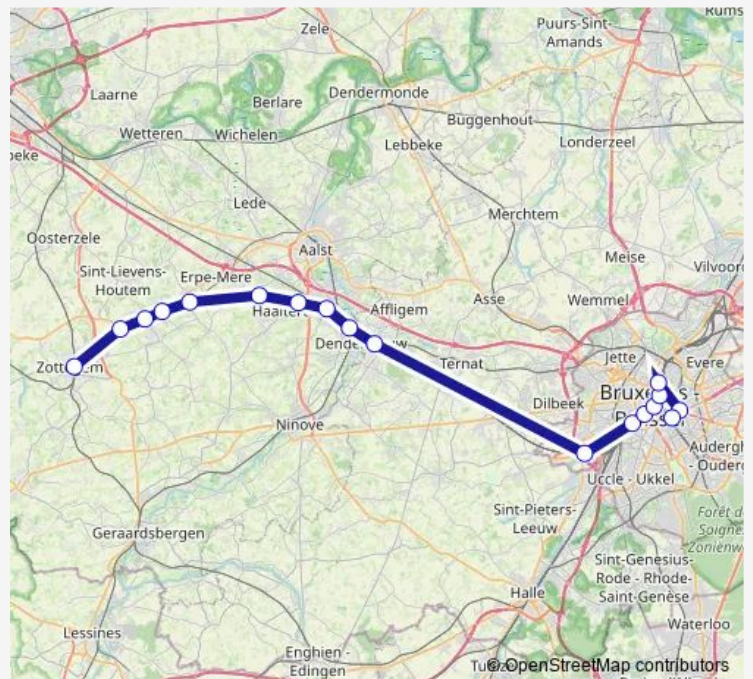

Anderlecht

Bruxelles-Midi

Bruxelles-Chapelle

Bruxelles-Central

Bruxelles-Congrès

Bruxelles-Nord

Bruxelles-Schuman

Bruxelles-Luxembourg

Route schedule

Zottegem — Bruxelles-Luxembourg

Monday —

Tuesday —

Wednesday —

Thursday —

Friday —

Saturday 05:56-21:57

Sunday 05:56-21:57

Route info

Direction: Zottegem

Stops: 18

Trip Duration: 1 hour 10 min

■ S8 — Bruxelles-Luxembourg - Zottegem

Direction

Bruxelles-Luxembourg — Zottegem

18 stops

[Open route schedule](#)

Bruxelles-Luxembourg

Bruxelles-Schuman

Bruxelles-Nord

Bruxelles-Congrès

Bruxelles-Central

Bruxelles-Chapelle