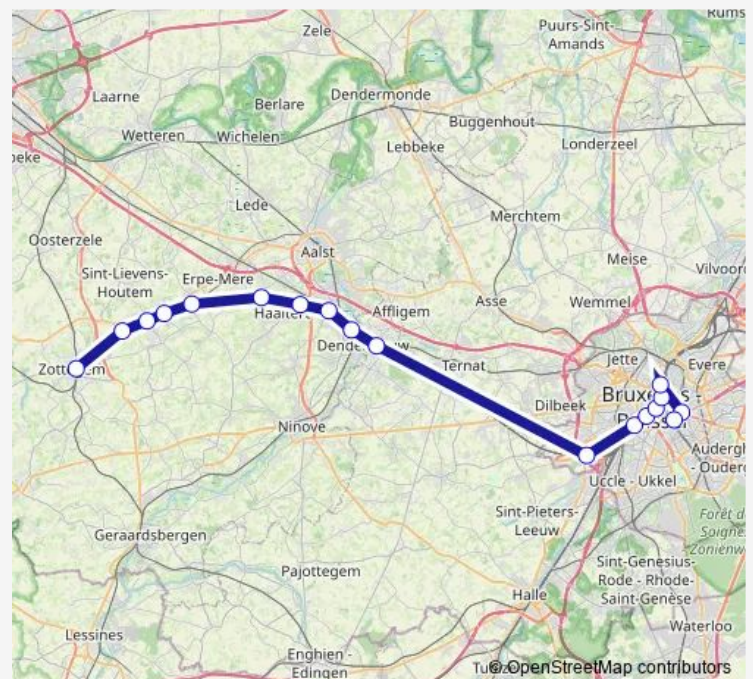

Anderlecht

Bruxelles-Midi

Bruxelles-Chapelle

Bruxelles-Central

Bruxelles-Congrès

Bruxelles-Nord

Bruxelles-Schuman

Bruxelles-Luxembourg

Route schedule

Zottegem — Bruxelles-Luxembourg

Monday 05:57-21:57

Tuesday 05:57-21:57

Wednesday 05:57-21:57

Thursday —

Friday 05:57-21:57

Saturday 05:56-21:57

Sunday 05:56-21:57

Route info

Direction: Zottegem

Stops: 18

Trip Duration: 1 hour 11 min

■ S8 — Bruxelles-Luxembourg - Zottegem

Direction

Bruxelles-Luxembourg — Zottegem

18 stops

[Open route schedule](#)

Bruxelles-Luxembourg

Bruxelles-Schuman

Bruxelles-Nord

Bruxelles-Congrès

Bruxelles-Central

Bruxelles-Chapelle