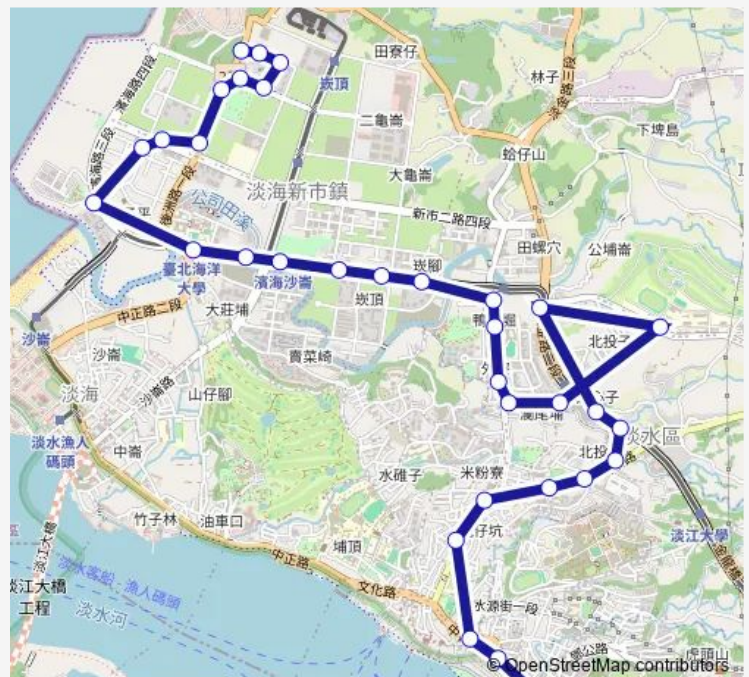

Bus 紅37 淡海新市鎮-捷運淡水站

[Go to website](#)

Direction

新市站 — 捷運淡水站

33 stops

[Open route schedule](#)

- 新市站
- 勤家捷奏社區
- 龍騰區
- 鳳翔區
- 公23公園
- 太子廟
- 後洲新市二路口(後洲路)
- 宏普社區
- 淡江教會文教中心
- 海上皇宮
- 輕軌北海洋大學站
- 富麗河社區
- 輕軌濱海沙崙站
- 凱德聖道院
- 輕軌濱海義山站
- 甜水郡社區
- 中山濱海路口
- 淡水行政中心
- 外寮
- 真善美社區
- 新市一路

Direction: 新市站

Stops: 33

Trip Duration: 24 hour 0 min

■ 紅37 — 淡海新市鎮-捷運淡水站

淡水商工

商工路口

淡金新市一路口

輕軌淡金北新站

Direction

捷運淡水站 — 新市站

28 stops

[Open route schedule](#)

捷運淡水站

永樂巷口(中山市場)

北淡水

頂好

Tuesday 00:00

Wednesday 00:00

Thursday 00:00

Friday 00:00

Saturday 00:00

Sunday 00:00

Route info

Direction: 捷運淡水站