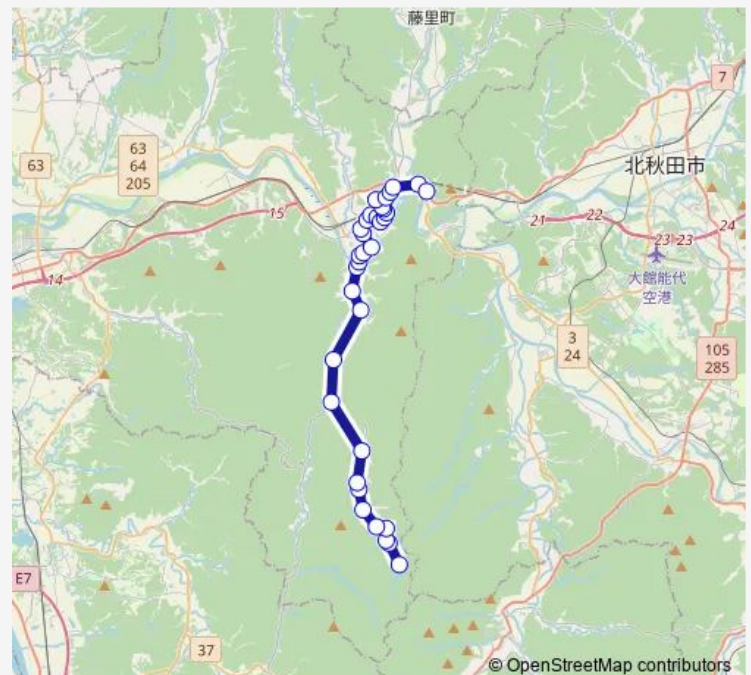

Thursday 08:35-15:59

Friday 08:35-15:59

Saturday 11:24-16:04

Sunday —

Route info

Direction: 道の駅ふたつ

Stops: 34

Trip Duration: 1 hour 8 min

■ 田代線

BusMaps

小掛

鬼神

揚石

仙ノ台

出羽田代

七村

Wednesday 07:11-15:39

Thursday 07:11-15:39

Friday 07:11-15:39

Saturday 07:29-17:22

Sunday —

Route info

Direction: きみまち杉

Stops: 34