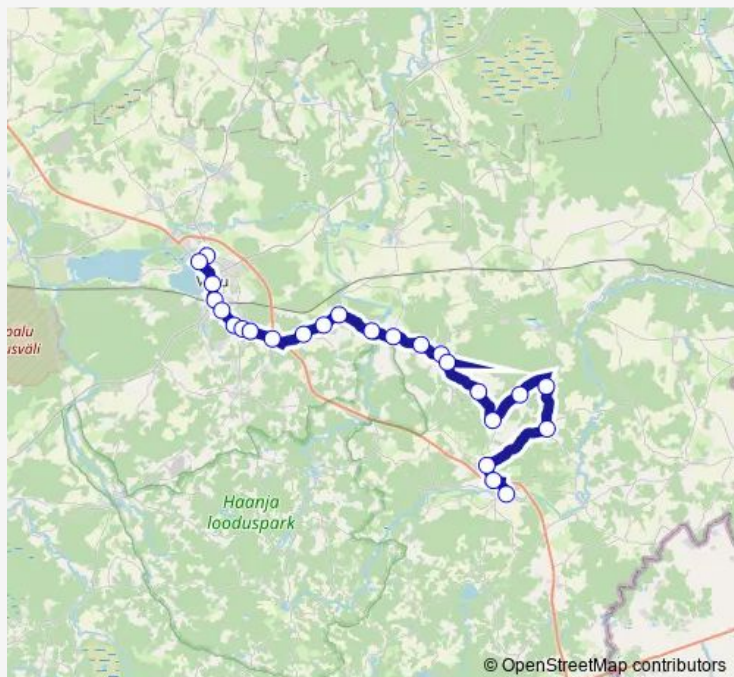

Kerepäälse

Route schedule

Võru bussijaam — Vastseliina

Monday	—
Tuesday	14:25
Wednesday	—
Thursday	14:25
Friday	—
Saturday	—
Sunday	—

Route info

Direction: Võru bussijaam

Stops: 25

Trip Duration: 0 hour 53 min