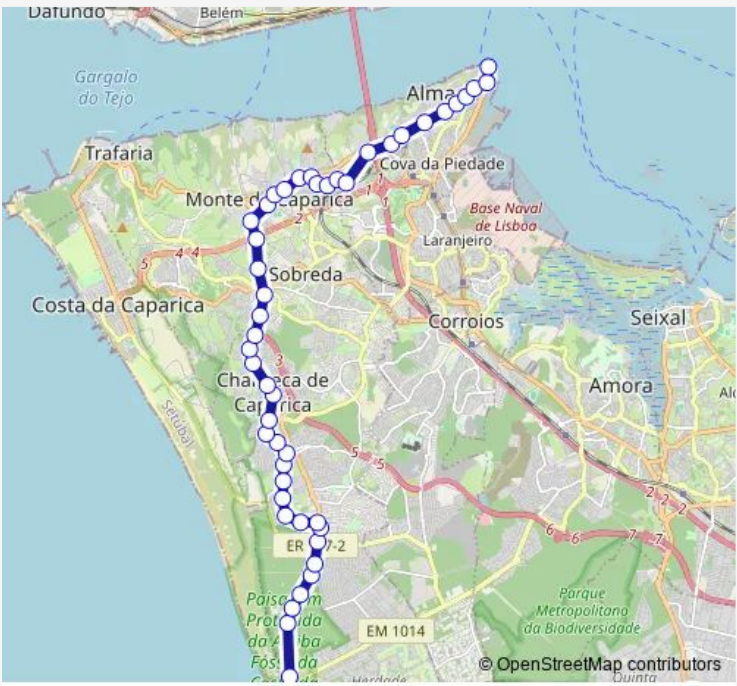

**Bus 145 - Fonte DA Telha (Praia) - via Vale Cavala - Cacilhas**

[Go to website](#)

**Direction**  
 Fonte Telha (Praia) — Cacilhas (Lgo Alfredo Dinis Alex) Terminal P10  
 48 stops  
[Open route schedule](#)

- Fonte Telha (Praia)
- Fonte Telha (Fte Brigada Fiscal)
- EN 377 (Pinhal Rei) Antes (X)
- Ch Caparica (R D João V Fte Lte 137)
- Ch Caparica (R D João V Fte Lte 120)
- Ch Caparica (R D João V Fte Lte 62)
- Ch Caparica (R D João V Fte 38)
- Ch Caparica (R Pedro Costa) Fte Tremoceira
- Ch Caparica (R Pedro Costa Fte 1284) Viv Val Bem
- Rua Qta. dos Eucaliptos Nº 31
- Rua de Vera Cruz Fte Nº 49
- Rua Pero Vaz de Caminha Nº 17
- Rua das Sardinheiras Lt. 35a
- Ch Caparica (R Presidente Arriaga 72)
- Ch Caparica (R Presidente Arriaga 18)
- Casal Poço (R José Estevão 4)
- Casal Poço (R 25 Abril 115)
- Casal Poço (R 25 Abril Fte Lte 64)
- Casal Poço (R 25 Abril Fte Lte 4)
- Ch Caparica (R Elias Garcia Fte Lmmt 10) Viv G To

**Route info**  
 Direction: Fonte Telha (Praia)  
 Stops: 48  
 Trip Duration: 0 hour 45 min

■ 145 - Fonte DA Telha (Praia) - via Vale Cavala - Cacilhas **BusMaps**

Ch Caparica (Clinica Monserrate)

Botequim (R Botequim) Talho 20