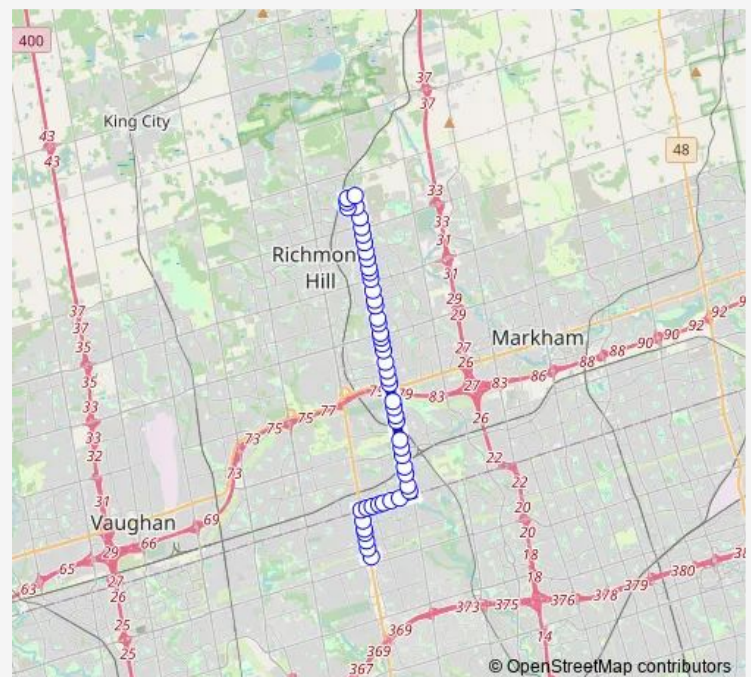

Bayview AV / Cartier Cres

Bayview AV / Centre St

Bayview AV / Maramak Rd

Bayview AV / Major Mackenzie Dr

Bayview AV / Palmer Av

Bayview AV / Weldrick Rd

Bayview AV / HillsvieW Dr

Bayview AV / Ardworld Gate

Thursday 06:22-23:57

Friday 06:22-23:57

Saturday 08:46-22:28

Sunday —

Route info

Direction: Subrisco AV / Bayview Av

Stops: 52

Trip Duration: 0 hour 40 min

091A — Bayview

Bayview AV Stop # 2873

Bayview AV / Springbrook Dr

Bayview AV / Bantry Av

Bayview AV / High Tech Rd

Bayview AV / Creswick Rd

Bayview AV Stop # 2878

Bayview AV / Langstaff Rd

Bayview AV / Romfield Cirt

Bayview AV / Dunsinane Dr

Bayview AV / Romfield Cirt

Bayview AV / Royal Orchard Blvd

Bayview AV Stop # 2884

Bayview AV / John St

Bayview AV / Thornlea Rd

Bayview AV / Hunt Club Crt