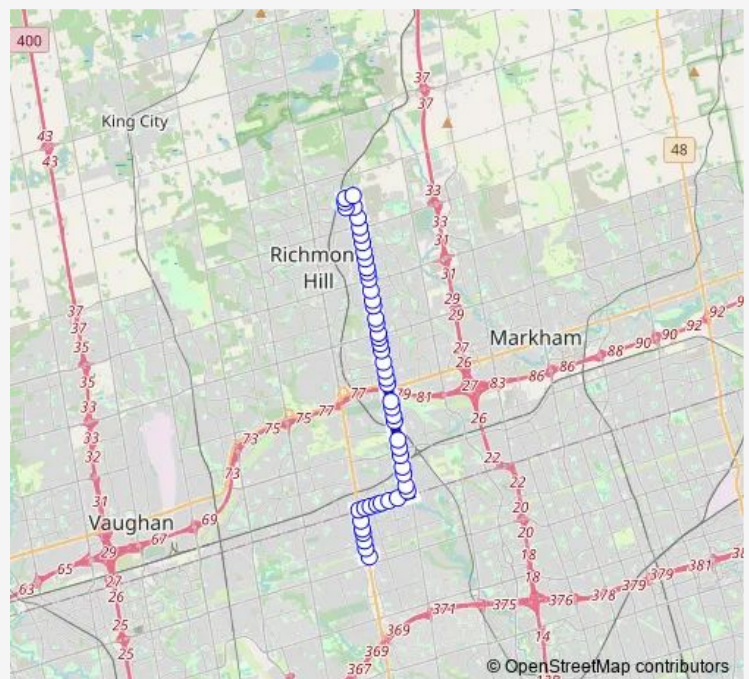

Bayview AV / Cartier Cres

Bayview AV / Centre St

Bayview AV / Maramak Rd

Bayview AV / Major Mackenzie Dr

Bayview AV / Palmer Av

Bayview AV / Weldrick Rd

Bayview AV / HillsvieW Dr

Bayview AV / Ardworld Gate

Thursday 06:22-23:57

Friday 06:22-23:57

Saturday 08:46-22:28

Sunday —

Route info

Direction: Subrisco AV / Bayview Av

Stops: 52

Trip Duration: 0 hour 33 min

091a — Bayview

Bayview AV Stop # 2873

Bayview AV / Springbrook Dr

Bayview AV / Bantry Av

Bayview AV / High Tech Rd

Bayview AV / Creswick Rd

Bayview AV Stop # 2878

Bayview AV / Langstaff Rd

Bayview AV / Romfield Cirt

Bayview AV / Dunsinane Dr

Bayview AV / Romfield Cirt

Bayview AV / Royal Orchard Blvd

Bayview AV Stop # 2884

Bayview AV / John St

Bayview AV / Thornlea Rd

Bayview AV / Hunt Club Crt