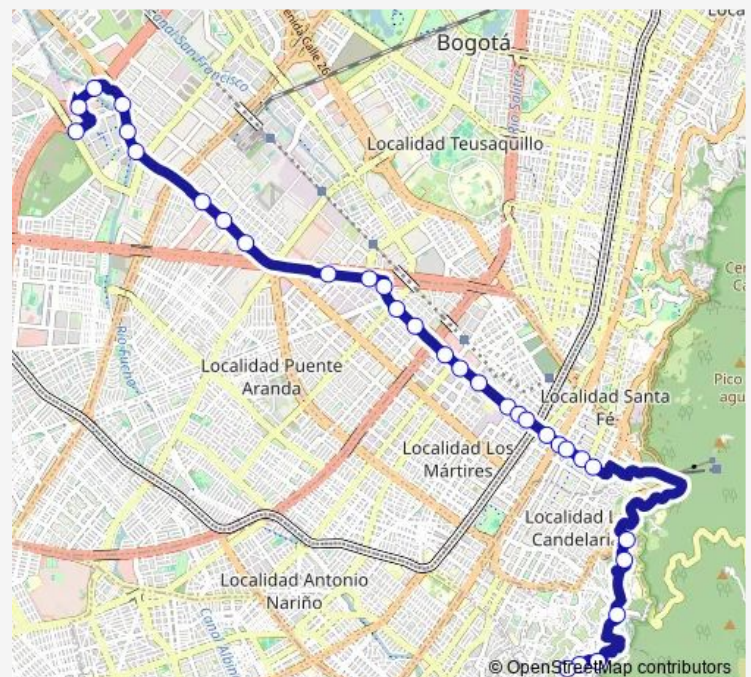

### Route schedule

CL 1A BIS - KR 7B Este — KR 71D - CL 12

Monday	04:00-23:05
Tuesday	04:00-23:05
Wednesday	04:00-23:05
Thursday	04:00-23:05
Friday	04:00-23:05
Saturday	04:00-23:05
Sunday	04:00-23:05

### Route info

Direction: CL 1A BIS - KR 7B Este

Stops: 44

Trip Duration: 0 hour 50 min

AC 19 - AK 13

AC 19 - KR 16a

KR 17 - AC 19 - 30

AC 19 - KR 18

AC 19 - KR 20

AC 19 - AK 27

AC 19 - AK 27

AC 19 - KR 33

AC 19 - KR 34

TV 39 Bis A - AV. de las Americas

AV. Americas - TV 39

AV. Americas - KR 43a