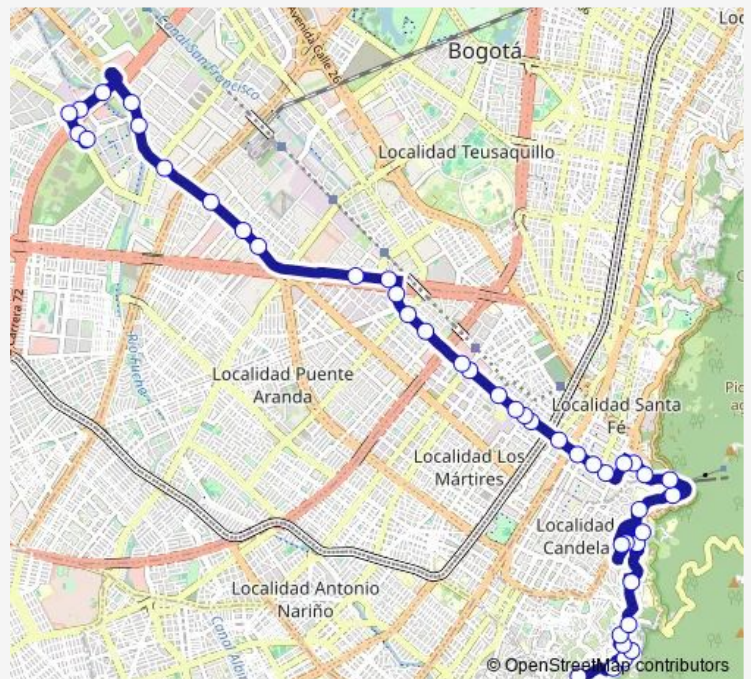

Bus C125

[Go to website](#)

Direction

KR 71D - CL 12 — CL 1A BIS - KR 7B Este

31 stops

[Open route schedule](#)

KR 71D - CL 12

CL 12B - AV. Boyaca

AV. Boyaca - CL 13

AV. Centenario - AV. Boyaca

AV. Centenario - KR 69b

AV. Centenario - AK 68d

AV. Centenario - KR 65

AV. Centenario - AK 60

AV. Centenario - KR 56

AV. Americas - KR 44

AV. Americas - TV 39

AC 19 - AV. Americas

AC 19 - AK 36

AC 19 - KR 32

AC 19 - KR 28A

AC 19 - Kr25

AC 19 - KR 22

AC 19 - KR 17

KR 79 - CL 46A Sur

AC 19 - KR 15 Bis

AC 19 - KR 12

Route schedule

KR 71D - CL 12 — CL 1A BIS - KR 7B Este

Monday 04:00-23:05

Tuesday 04:00-23:05

Wednesday 04:00-23:05

Thursday 04:00-23:05

Friday 04:00-23:05

Saturday 04:00-23:05

Sunday 04:00-23:05

Route info

Direction: KR 71D - CL 12

Stops: 31

Trip Duration: 0 hour 36 min

C125

BusMaps