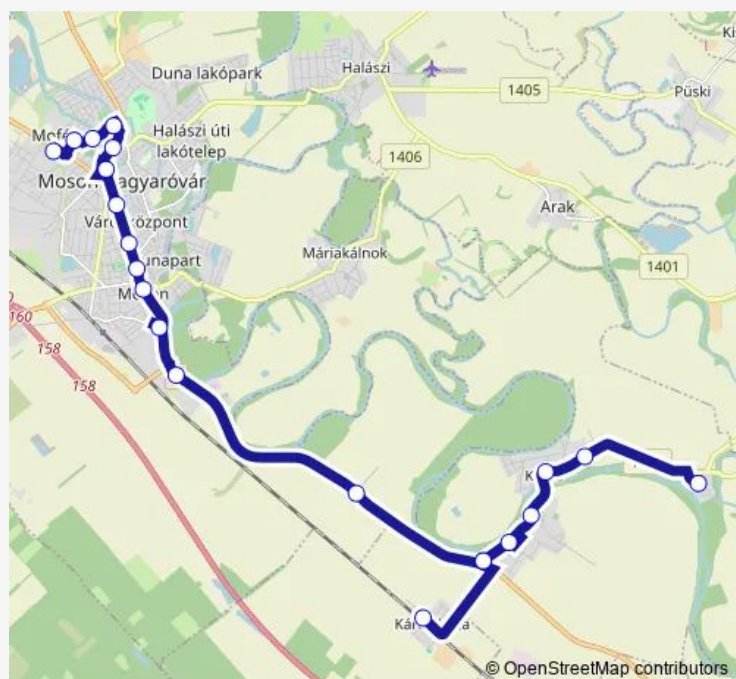

Thursday 05:50-13:58

Friday 05:50-13:58

Saturday 04:50

Sunday —

Route info

Direction: Kimle, Novákpuszt

Stops: 13

Trip Duration: 0 hour 25 min

Direction

Mosonmagyaróvár, autóbusz-végállomás — Kimle, Novákpusztá

20 stops

[Open route schedule](#)

Mosonmagyaróvár, autóbusz-végállomás

Mosonmagyaróvár, evangélikus templom

Mosonmagyaróvár, Móra Ferenc-lakótelep