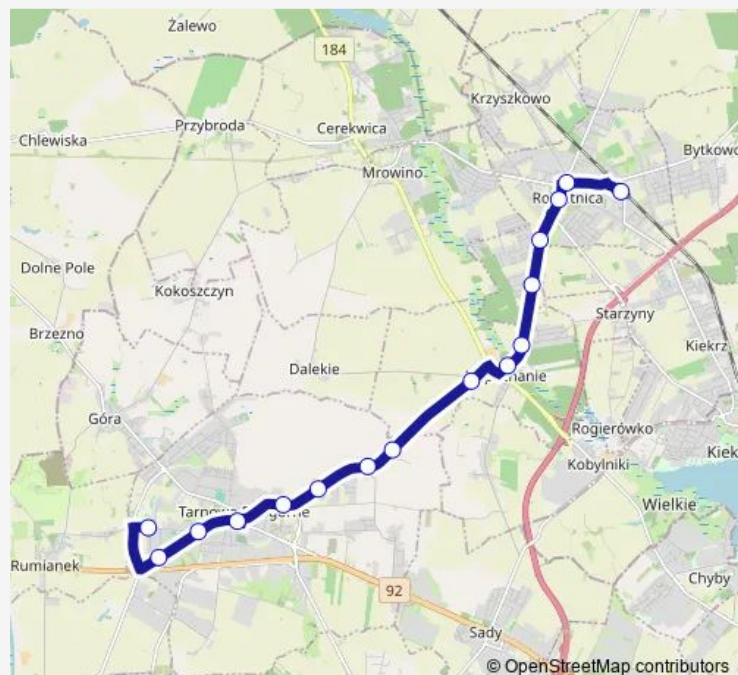

Bus 882 Rokietnica Węzeł Przesiadkowy - Tarnowo PDG Termy|Tarnowo PDG Termy - Rokietnica Węzeł Przesiadkowy

[Go to website](#)

Direction

Rokietnica/Węzeł Przesiadkowy — Tarnowo Pdg/Termy

16 stops

[Open route schedule](#)

Tarnowo Pdg/Karolewo Iii

Tarnowo Pdg/Karolewo Ii

Tarnowo Pdg/Karolewo I

Tarnowo Pdg/Czereśniowa

Tarnowo Pdg/Centrum

Tarnowo Pdg/Nowa

Tarnowo Pdg/Piaskowa

Tarnowo Pdg/Termy

Route schedule

Rokietnica/Węzeł Przesiadkowy — Tarnowo Pdg/Termy

Monday	06:20-18:05
Tuesday	06:20-18:05
Wednesday	06:20-18:05
Thursday	06:20-18:05
Friday	06:20-18:05
Saturday	—
Sunday	—

Route info

Direction: Rokietnica/Węzeł Przesiadkowy

Stops: 16

Trip Duration: 0 hour 25 min

Direction

Tarnowo Pdg/Termy — Rokietnica/Węzeł Przesiadkowy

16 stops

[Open route schedule](#)

Tarnowo Pdg/Termy

Tarnowo Pdg/Piaskowa