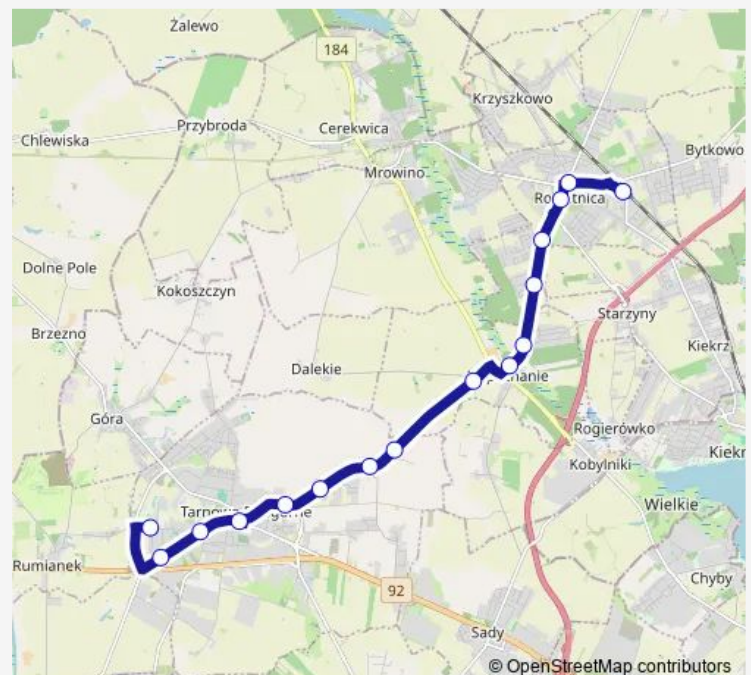

[Open route schedule](#)

Rokietnica/Węzeł Przesiadkowy

Rokietnica/Ros

Rokietnica/Szkoła

Rokietnica/Leśna

Rokietnica/Bukowa

Napachanie/Starzyńska

Napachanie/Park

Tarnowo Pdg/Termy

Route schedule

Rokietnica/Węzeł Przesiadkowy — Tarnowo Pdg/Termy

Monday 06:20-18:05

Tuesday 06:20-18:05

Wednesday 06:20-18:05

Thursday 06:20-18:05

Friday 06:20-18:05

Saturday —

Sunday —

Route info

Direction: Rokietnica/Węzeł Przesiadkowy

Stops: 16

Trip Duration: 0 hour 25 min

Direction

Tarnowo Pdg/Termy — Rokietnica/Węzeł Przesiadkowy

16 stops

[Open route schedule](#)

Tarnowo Pdg/Termy

Tarnowo Pdg/Piaskowa

Tarnowo Pdg/Nowa

Tarnowo Pdg/Centrum

Tarnowo Pdg/Czereśniowa

Tarnowo Pdg/Karolewo I