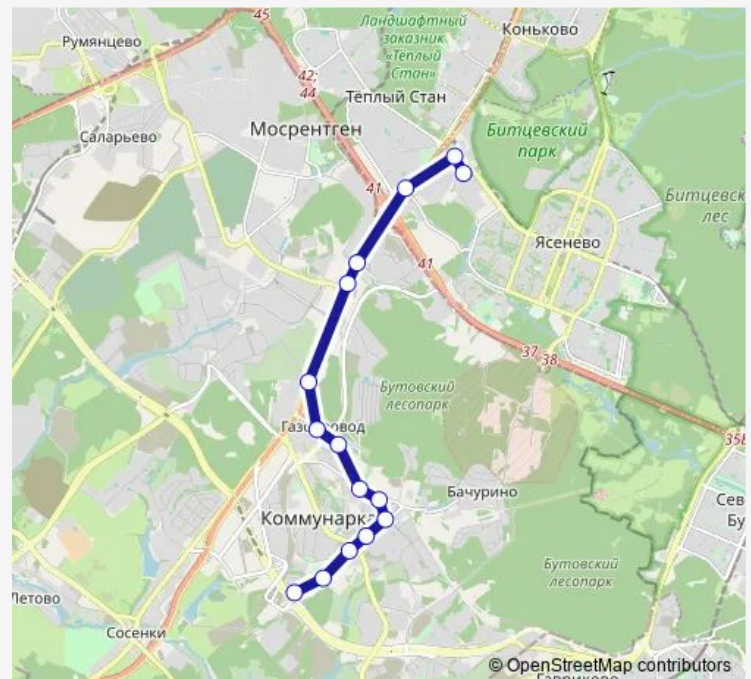

Мамыри

Лесные поляны

Посёлок Газопровод, 16

Посёлок Газопровод, 14

Бачуринская улица, 22

Микрорайон Эдальго

Скандинавский бульвар

Улица Липовый Парк, 9

Поликлиника

Фитарёвская улица

Метро «Коммунарка»

**Route schedule**

Метро «Тёплый Стан» — Метро «Коммунарка»

Monday	05:10-01:00 <sup>+1</sup>
Tuesday	05:10-01:00 <sup>+1</sup>
Wednesday	05:10-01:00 <sup>+1</sup>
Thursday	05:10-01:00 <sup>+1</sup>
Friday	05:10-01:00 <sup>+1</sup>
Saturday	05:42-01:09 <sup>+1</sup>
Sunday	05:42-01:09 <sup>+1</sup>

**Route info**

Direction: Метро «Тёплый Стан»

Stops: 15

Trip Duration: 0 hour 32 min

■ 882 — Метро «Тёплый Стан» - Метро «Коммунарка»

## Direction

Метро «Коммунарка» — Метро «Тёплый Стан»

18 stops

[Open route schedule](#)

Метро «Коммунарка»

Фитарёвская улица

Поликлиника

Улица Липовый Парк, 9