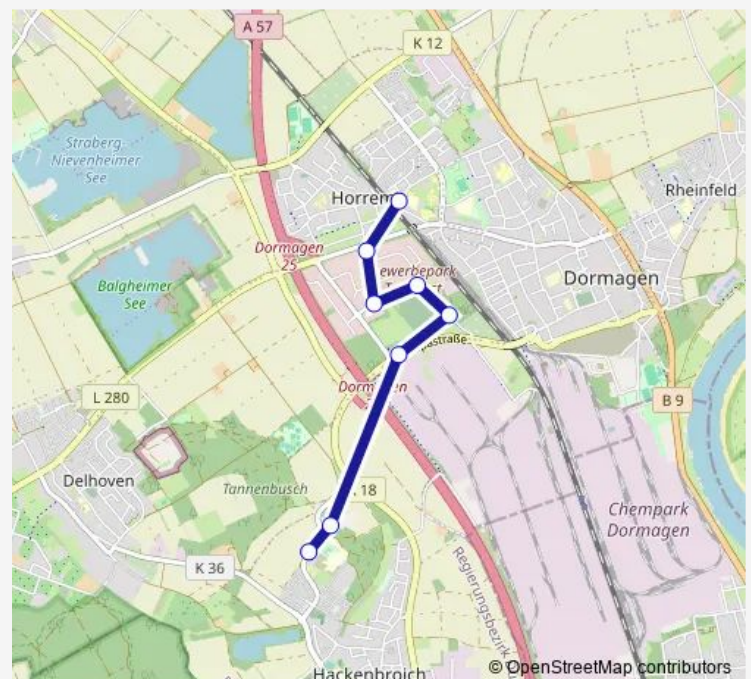

Dormagen Elsa-Brandström-Str.

Dormagen, Rheinland Klinikum

Dormagen Chempark Tor 14

Dormagen Friedhof

Technisches Rathaus/TOP West

Dorm. Alte Heerstr./TOP West

Dormagen Heesenstr. (TOP West)

Dormagen Bf

### Route schedule

Dormagen Hackhauser Str. — Dormagen Bf

Monday 05:26-20:06

Tuesday 05:26-20:06

Wednesday 05:26-20:06

Thursday 05:26-20:06

Friday 05:26-20:06

Saturday —

### Route info

Direction: Dormagen Hackhauser Str.

Stops: 12

Trip Duration: 0 hour 19 min

**Direction**

Dormagen Schulzentrum — Dormagen Am Rath

7 stops

[Open route schedule](#)

**Route info**

Direction: Dormagen Schulzentrum

Stops: 7

Trip Duration: 0 hour 6 min