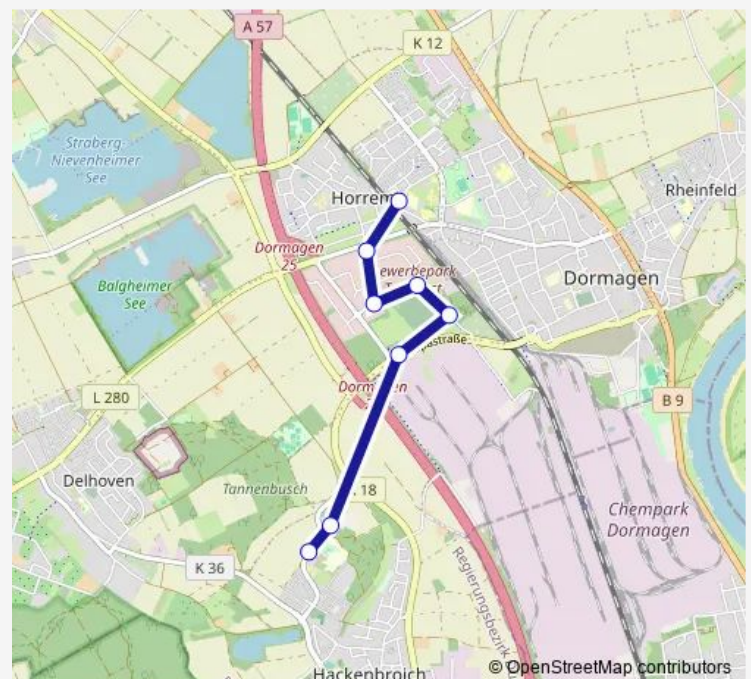

Dormagen Elsa-Brandström-Str.

Dormagen, Rheinland Klinikum

Dormagen Chempark Tor 14

Dormagen Friedhof

Technisches Rathaus/TOP West

Dorm. Alte Heerstr./TOP West

Dormagen Heesenstr. (TOP West)

Dormagen Bf

### Route schedule

Dormagen Hackhauser Str. — Dormagen Bf

Monday 05:26-20:06

Tuesday 05:26-20:06

Wednesday 05:26-20:06

Thursday 05:26-20:06

Friday 05:26-20:06

Saturday —

### Route info

Direction: Dormagen Hackhauser Str.

Stops: 12

Trip Duration: 0 hour 19 min

**Direction**

Dormagen Schulzentrum — Dormagen Am Rath

7 stops

[Open route schedule](#)

## Route info

Direction: Dormagen Schulzentrum

Stops: 7

Trip Duration: 0 hour 6 min

**Direction**

Dormagen Bf — Dormagen, Rheinland Klinikum

8 stops

[Open route schedule](#)