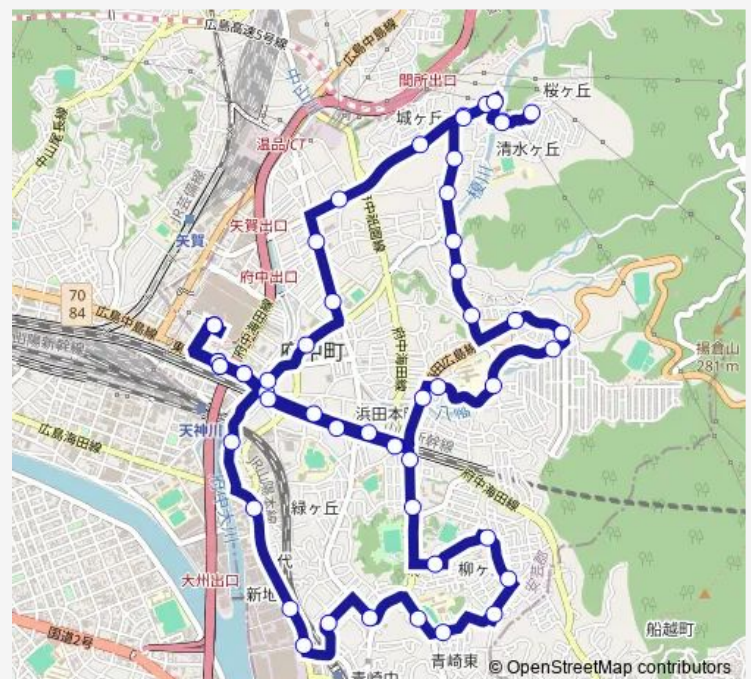

柳ヶ丘東

青崎東上児童遊園地前

府中青崎東住宅前

府中南小学校前

府中南公民館

桃山一丁目

向洋駅前

鹿籠

新大州橋

茂陰ポンプ場

天神川駅北(イオンモール広島府中前)

Route schedule

イオンモール広島府中 — イオンモール広島府中

Monday 08:00-19:00

Tuesday 08:00-19:00

Wednesday 08:00-19:00

Thursday 08:00-19:00

Friday 08:00-19:00

Saturday 08:10-18:10

Sunday 08:10-18:10

Route info

Direction: イオンモール広島府中

Stops: 53

Trip Duration: 1 hour 20 min

■ つばきバス (右回り)

BusMaps

イオンモール広島府中

天神川駅北(イオンモール広島府中前)

大須一丁目

府中交番

府中町役場

文化橋