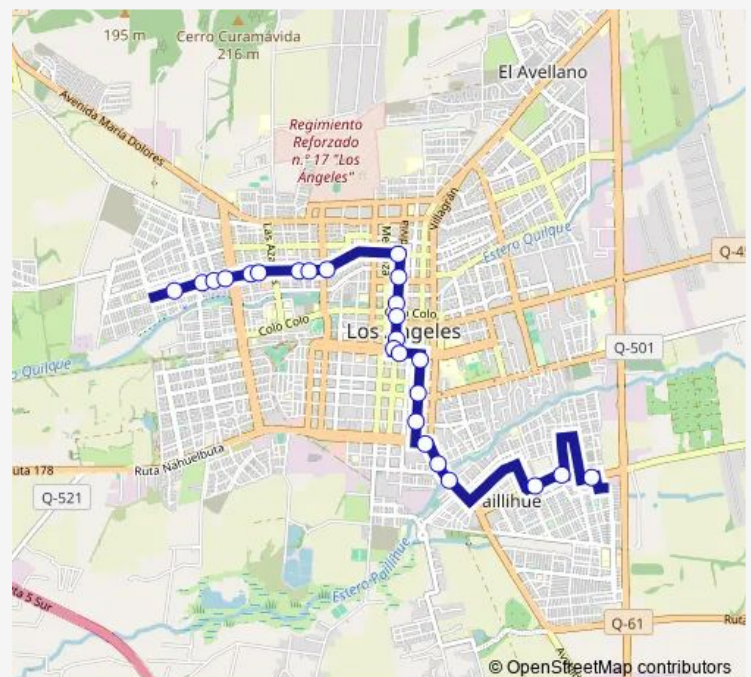

Galvarino / Isla Picton

Galvarino / Santiago

Galvarino / San Luis

Galvarino / Ruiz Aldea

Galvarino / Bombero Estoeber

Galvarino / Valdivia

Valdivia / Tucapel

Valdivia / Colo Colo

Valdivia / Lautaro

Valdivia / Ricardo Vicuna

Valdivia / Avenida Ricardo Vicuna Sur

Ricardo Vicuna / Bernado O Higgins

Freire / Bulnes

Freire / P. Lynch

Freire / Eleuterio Ramirez

Vicuna Mackenna / Los Carrera

Los Carrera / Maria Auxiliadora

Route schedule

Galvarino / Poniente — Francisco Encina / Pto. Alegre

Monday 07:45-19:45

Tuesday 07:45-19:45

Wednesday 07:45-19:45

Thursday 07:45-19:45

Friday 07:45-19:45

Saturday 07:45-19:45

Sunday 07:45-19:45

Route info

Direction: Galvarino / Poniente

Stops: 25

Trip Duration: 0 hour 24 min

C28_R — Paillihue

Los Carrera / Edmundo Arellano