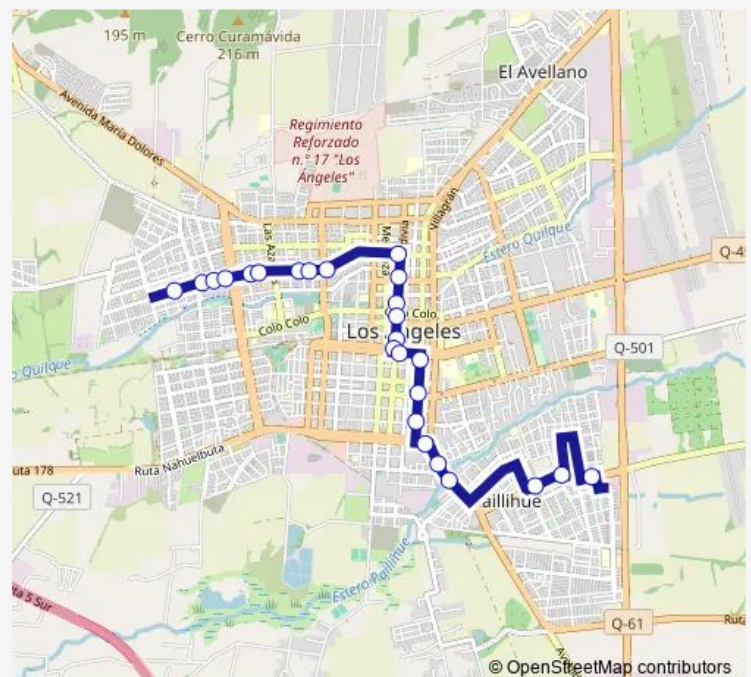

Galvarino / Isla Picton

Galvarino / Santiago

Galvarino / San Luis

Galvarino / Ruiz Aldea

Galvarino / Bombero Estoeber

Galvarino / Valdivia

Valdivia / Tucapel

Valdivia / Colo Colo

Valdivia / Lautaro

Valdivia / Ricardo Vicuna

Valdivia / Avenida Ricardo Vicuna Sur

Ricardo Vicuna / Bernado O Higgins

Freire / Bulnes

Freire / P. Lynch

Freire / Eleuterio Ramirez

Vicuna Mackenna / Los Carrera

### Route schedule

Galvarino / Poniente — Francisco Encina / Pto. Alegre

Monday 07:45-19:45

Tuesday 07:45-19:45

Wednesday 07:45-19:45

Thursday 07:45-19:45

Friday 07:45-19:45

Saturday 07:45-19:45

### Route info

Direction: Galvarino / Poniente

Stops: 25

Trip Duration: 0 hour 24 min

C28\_R — Paillihue

Los Carrera / Edmundo Arellano

Francisco Encina / Los Apaches

Francisco Encina / Montreal