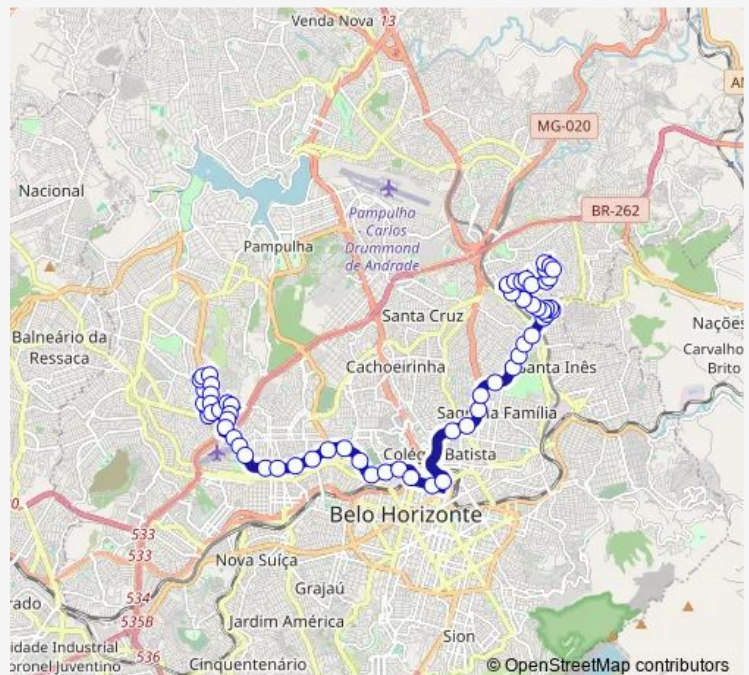

Avenida Dom Pedro II 4521

Avenida Dom Pedro II 3927

Avenida Dom Pedro II 3617

**Route schedule**

Estação Ponto São José — Rua Lago 295

Monday 05:00-02:30<sup>+1</sup>

Tuesday 05:00-02:30<sup>+1</sup>

Wednesday 05:00-02:30<sup>+1</sup>

Thursday 05:00-02:30<sup>+1</sup>

Friday 05:00-02:30<sup>+1</sup>

Saturday 00:10-23:20

Sunday 00:10-23:55

**Route info**

Direction: Estação Ponto São José

Stops: 62

Trip Duration: 0 hour 58 min

3501A — Jardim Alvorada/São Marcos

Avenida Dom Pedro II 3171

Avenida Dom Pedro II 2745

Avenida Dom Pedro II 2323

Avenida Dom Pedro II 1897

Avenida Dom Pedro II 1421

Avenida Dom Pedro II 959

Avenida Dom Pedro II 625

Avenida Dom Pedro II 281

Avenida Do Contorno 11530

Rua Dos Caetes 499

Rua Espirito Santo 101

Avenida Cristiano Machado 360

Avenida Cristiano Machado 650

Avenida Cristiano Machado 1300

Avenida Cristiano Machado 1440