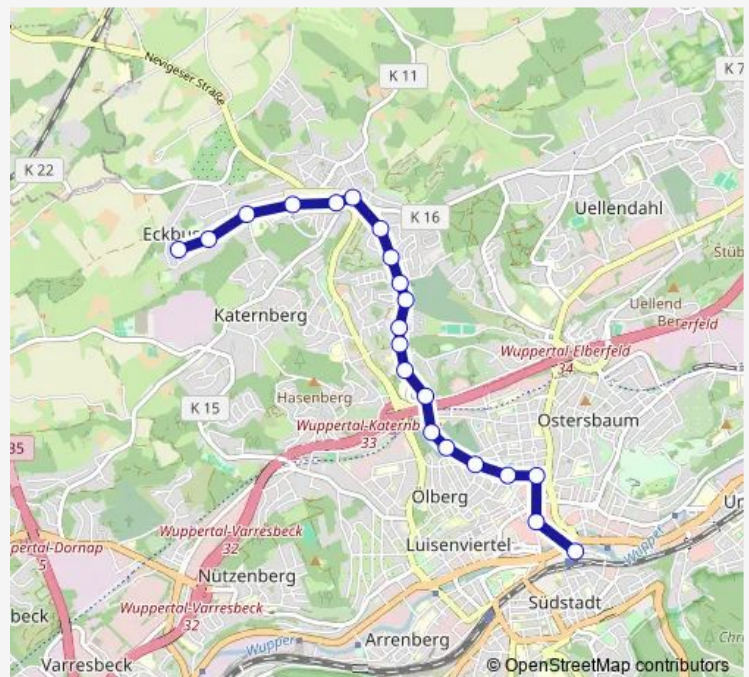

Wuppertal Marienstraße

Wuppertal Friedhofskirche

Wuppertal Am Dorrenberg

Wuppertal Briller Kreuz

Wuppertal Bethesda-Krankenhaus

Wuppertal Bremer Straße

Wuppertal Hainstraße Mitte

Wuppertal Friedhof Bredtchen

Saturday 01:11-04:11

Sunday 01:11-04:11

Route info

Direction: Wuppertal Hbf

Stops: 21

Trip Duration: 0 hour 19 min

■ NE 2

Direction

Wuppertal Hbf — Wuppertal Am Eckbusch

21 stops

[Open route schedule](#)

Wuppertal Hbf

Wuppertal Wall/Museum

Wuppertal Karlsplatz

Höchsten/St. Josef Krankenhaus

Wuppertal Marienstraße

Wuppertal Friedhofskirche

Wuppertal Am Dorrenberg

Wuppertal Briller Kreuz

Wuppertal Bethesda-Krankenhaus

Wuppertal Bremer Straße

Wuppertal Hainstraße Mitte

Wuppertal Friedhof Bredtchen

Wuppertal Am Anschlag