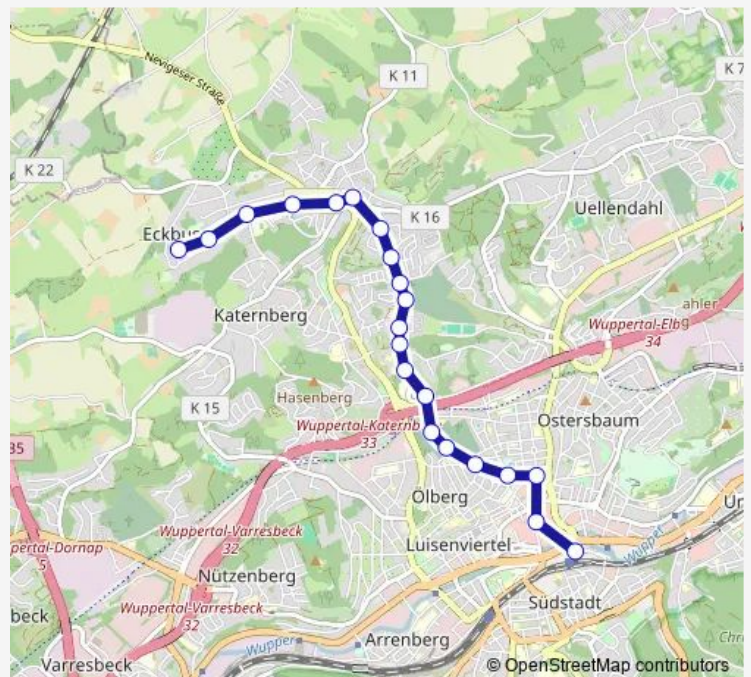

Wuppertal Marienstraße

Wuppertal Friedhofskirche

Wuppertal Am Dorrenberg

Wuppertal Briller Kreuz

Wuppertal Bethesda-Krankenhaus

Wuppertal Bremer Straße

Wuppertal Hainstraße Mitte

Wuppertal Friedhof Bredtchen

### Route schedule

Wuppertal Hbf — Wuppertal Am Eckbusch

Monday —

Tuesday —

Wednesday —

Thursday —

Friday —

Saturday 01:11-04:11

### Route info

Direction: Wuppertal Hbf

Stops: 21

Trip Duration: 0 hour 19 min

■ NE 2

## Route info

Direction: Wuppertal Am Eckbusch

Stops: 34

Trip Duration: 0 hour 30 min

Wuppertal Bayreuther Straße

Wuppertal Briller Kreuz

Wuppertal Am Dorrenberg

Wuppertal Friedhofskirche