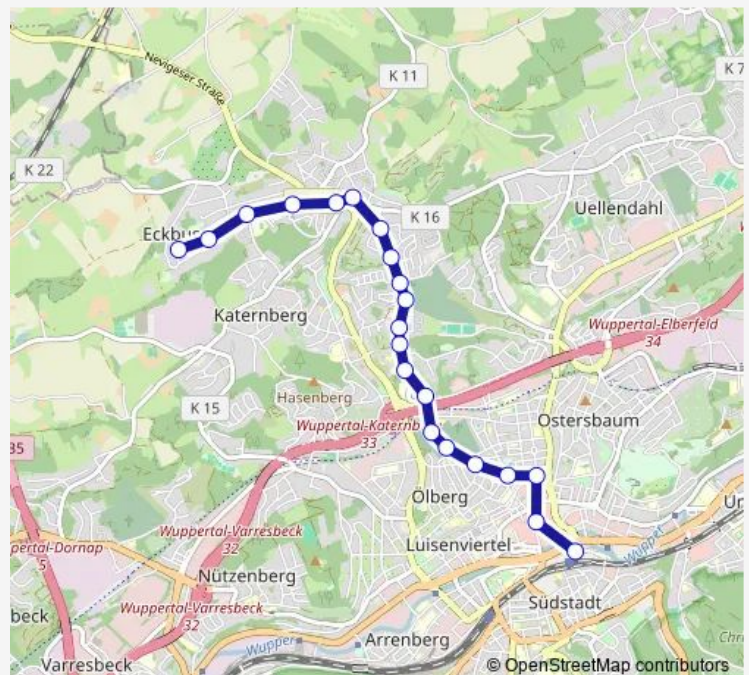

Wuppertal Birkenhöhe

Wuppertal Freibad Eckbusch

Wuppertal Am Eckbusch

Route schedule

Wuppertal Hbf — Wuppertal Am Eckbusch

Monday —

Tuesday —

Wednesday —

Thursday 01:11-04:11

Friday 01:11-04:11

Saturday 01:11-04:11

Sunday 01:11-04:11

Route info

Direction: Wuppertal Hbf

Stops: 21

Trip Duration: 0 hour 19 min

NE 2 — Wuppertal Hbf - Am Eckbusch

BusMaps

Direction

Wuppertal Am Eckbusch — Wuppertal Hbf

34 stops

[Open route schedule](#)

Wuppertal Am Eckbusch

Wuppertal Freibad Eckbusch

Direction: Wuppertal Am Eckbusch

Stops: 34

Trip Duration: 0 hour 30 min

Wuppertal Bayreuther Straße

Wuppertal Briller Kreuz

Wuppertal Am Dorrenberg

Wuppertal Friedhofskirche

Wuppertal Marienstraße