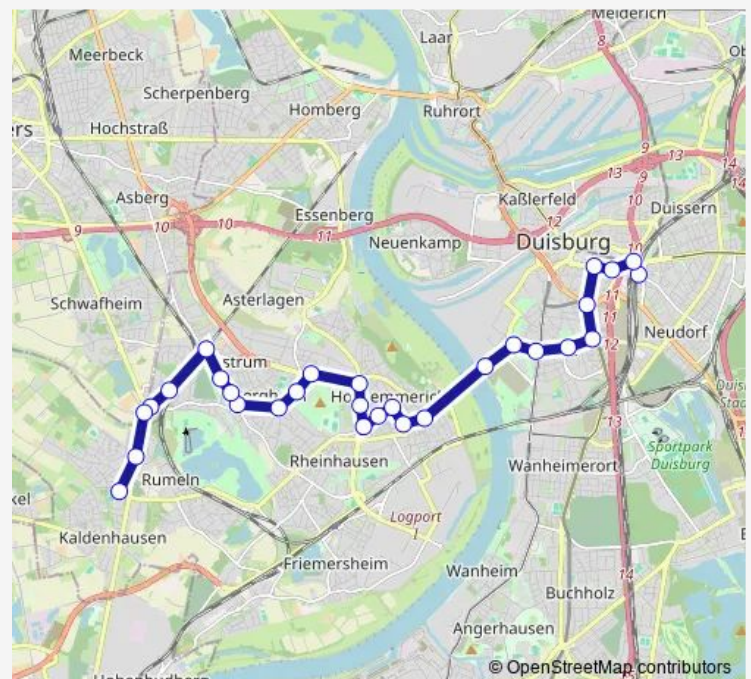

Duisburg Rheinhausen Markt

Duisburg Friedrich-Alfred-Str.

DU-Friedrich-Ebert-Str.

Duisburg Günterstr.

Duisburg Stüning

Duisburg Bergheimer Str.

Duisburg Johanniter Krankenh.

Duisburg Kreuzacker

### Route schedule

DU-Hbf Osteingang — Duisburg Rumeln Rathaus

Monday	23:30-01:30 <sup>+1</sup>
Tuesday	23:30-01:30 <sup>+1</sup>
Wednesday	23:30-01:30 <sup>+1</sup>
Thursday	23:30-01:30 <sup>+1</sup>
Friday	23:30-02:30 <sup>+1</sup>
Saturday	03:30-02:30 <sup>+1</sup>
Sunday	03:30-01:30 <sup>+1</sup>

### Route info

Direction: DU-Hbf Osteingang

Stops: 29

Trip Duration: 0 hour 45 min

■ NE 2

BusMaps

Duisburg Grabenacker

Duisburg In der Schleue

## Route info

Direction: Duisburg Rumeln Rathaus

Stops: 29

Trip Duration: 0 hour 47 min

Duisburg Lehmbruck-Museum

DU- Hbf Westeingang

Duisburg Hbf

DU-Hbf Osteingang