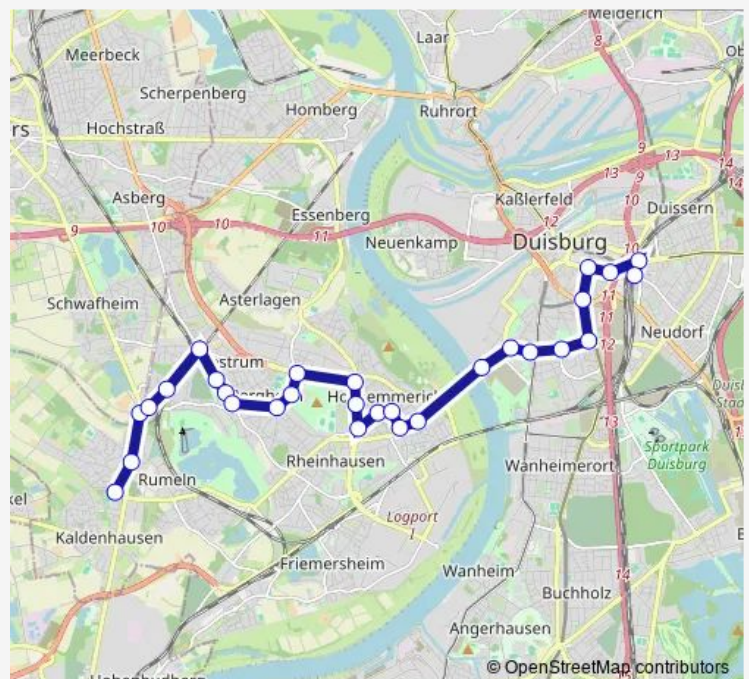

Duisburg Johanniter Krankenh.

Duisburg Bergheimer Str.

Duisburg Stüning

Duisburg Günterstr.

DU-Friedrich-Ebert-Str.

Duisburg Friedrich-Alfred-Str.

Duisburg Rheinhausen Markt

Duisburg Atroper Str.

Thursday 23:39-01:39⁺¹

Friday 23:39-02:39⁺¹

Saturday 23:39-02:39⁺¹

Sunday 03:39-01:39⁺¹

Route info

Direction: Duisburg Rumeln Rathaus

Stops: 29

Trip Duration: 0 hour 47 min

■ NE 2

BusMaps

Duisburg Pauluskirche

Duisburg Heerstr.

Duisburg Karl-Jarres-Str.

Duisburg Kremerstr.

Duisburg Lehmbruck-Museum

DU- Hbf Westeingang

Route info

Direction: DU-Hbf Osteingang

Stops: 29

Trip Duration: 0 hour 45 min

Duisburg Bindestr.

Moers Am Steinbrink

Duisburg Rumeln Markt

Duisburg Rumeln Rathaus