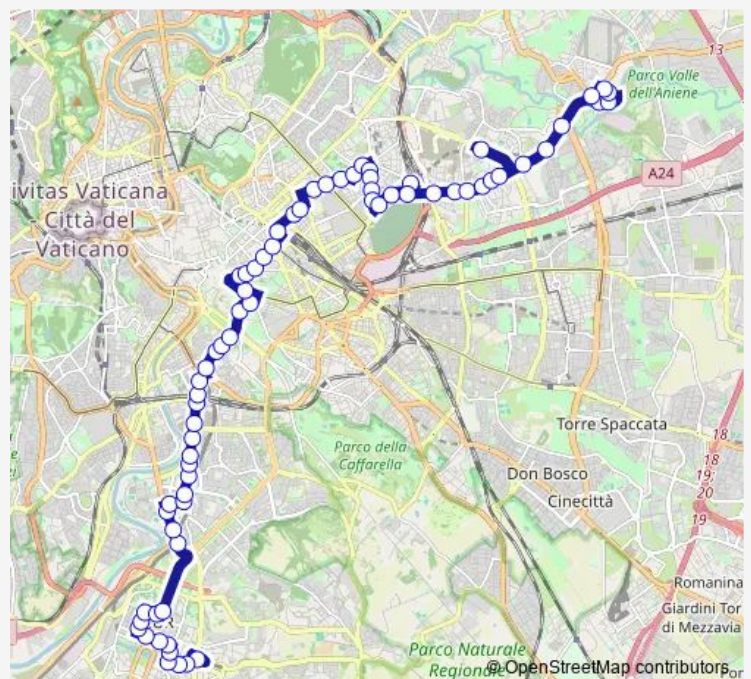

Ostiense/Tessalonica

Ostiense/S. Paolo

Ostiense/Sette Chiese

Route schedule

Laurentina (Mb) — Rebibbia (Mb)

Monday	00:25-02:42 ⁺¹
Tuesday	00:25-02:42 ⁺¹
Wednesday	00:25-02:42 ⁺¹
Thursday	00:25-02:42 ⁺¹
Friday	00:25-02:56 ⁺¹
Saturday	01:50-02:56 ⁺¹
Sunday	01:50-02:42 ⁺¹

Route info

Direction: Laurentina (Mb)

Stops: 71

Trip Duration: 1 hour 18 min

nMB

BusMaps

Ostiense/LGT S. Paolo

Ostiense/Prefettura

Ostiense/Garbatella (Mb)

Ostiense/Mercati Generali

Ostiense/Matteucci

Ostiense-Piramide (MB - RI)

Porta S. Paolo

Aventino/Albania

Aventino

Circo Massimo (Mb)