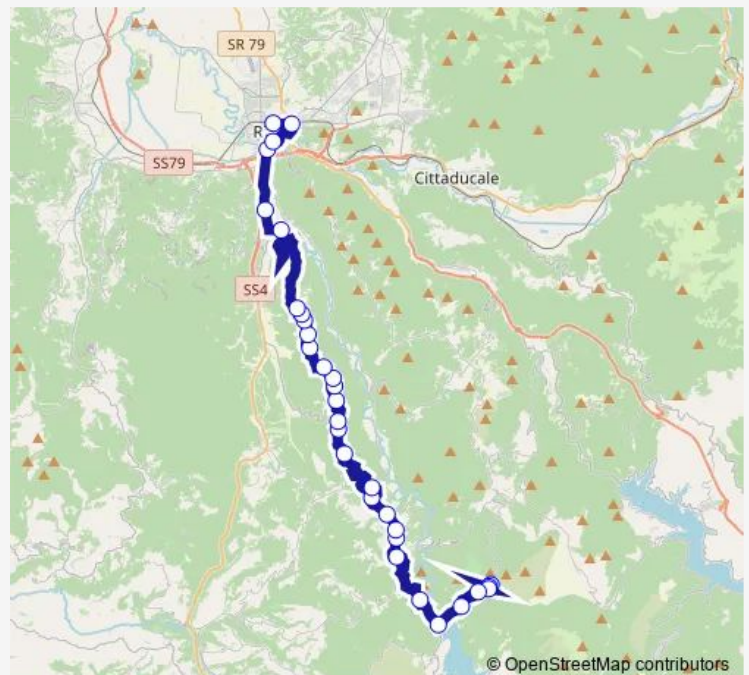

Belmonte S. | Prime Ville # f9704

Route schedule

Ascrea | Stipes # f8732 — Rieti | Stazione FS Ist. Superiore
Principessa di Napoli # f1070

Monday	—
Tuesday	—
Wednesday	—
Thursday	—
Friday	—
Saturday	07:00
Sunday	—

Route info

Direction: Ascrea | Stipes # f8732

Stops: 31

Trip Duration: 0 hour 55 min

Stipes - Rieti # Ri60d

Belmonte S. | Seconde Ville # f9705

Belmonte S. | Terze Ville # f9706

Belmonte S. | Collina # f9707