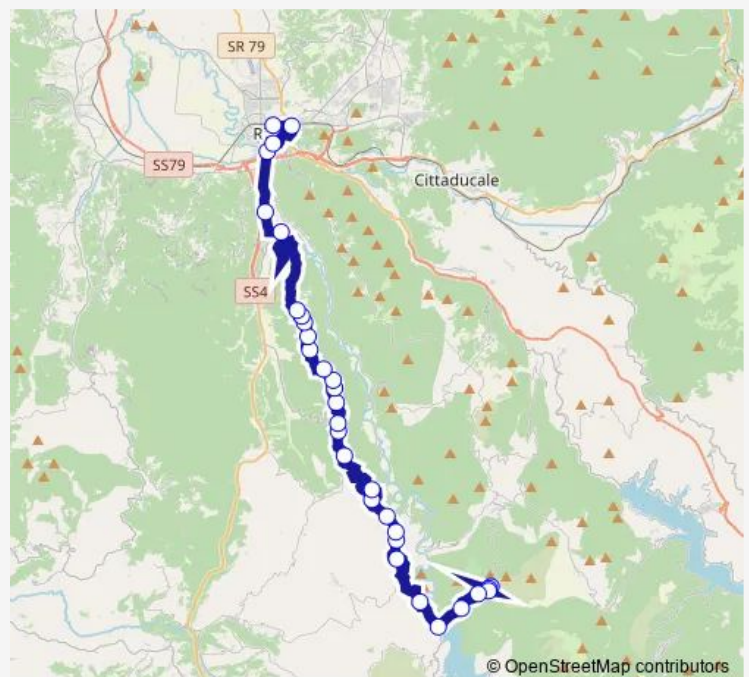

BELMONTE S. | Via Turanense Via Colle Catino # f9699

BELMONTE S. | Sant'Elena # f9700

BELMONTE S. | Via Vittorio Veneto # f9701

BELMONTE S. | San Nicola # f9702

BELMONTE S. | Colle dei Frati # f9703

Route schedule

ASCREA | Stipes # f8732 — Rieti | Stazione FS Ist. Superiore Principessa di Napoli # f1070

Monday	—
Tuesday	—
Wednesday	—
Thursday	—
Friday	—
Saturday	07:00
Sunday	—

Route info

Direction: ASCREA | Stipes # f8732

Stops: 31

Trip Duration: 0 hour 55 min

Stipes - Rieti # Ri60d

BELMONTE S. | Prime Ville # f9704

BELMONTE S. | Seconde Ville # f9705

BELMONTE S. | Terze Ville # f9706

BELMONTE S. | Collina # f9707

BELMONTE S. | Via Zoccani # f9708