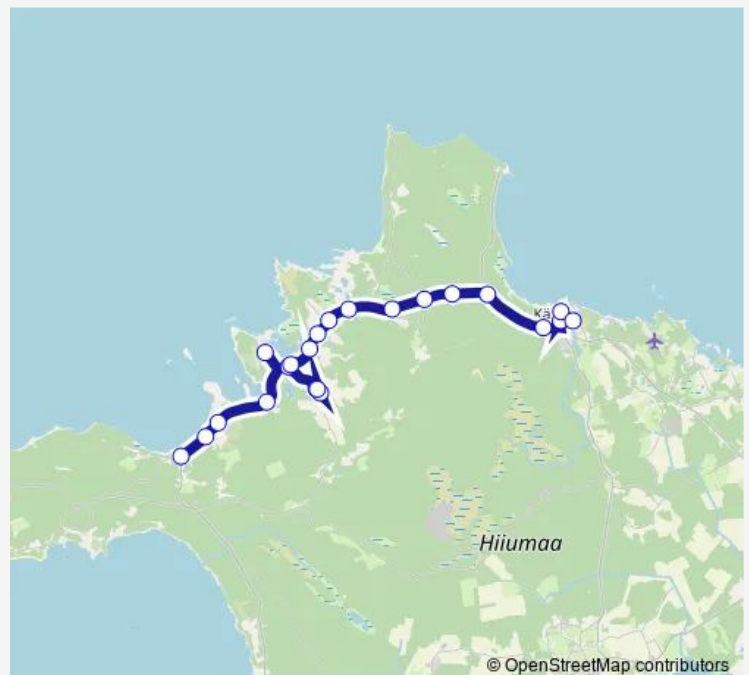

Route schedule

Luidja — Spordikeskus

Monday	15:10
Tuesday	15:10
Wednesday	15:10
Thursday	15:10
Friday	15:10
Saturday	15:55
Sunday	—

Route info

Direction: Luidja

Stops: 22

Trip Duration: 0 hour 36 min

6562 — Luidja - Viskoosa - Lauka - Kärdla (- Spordikeskus)