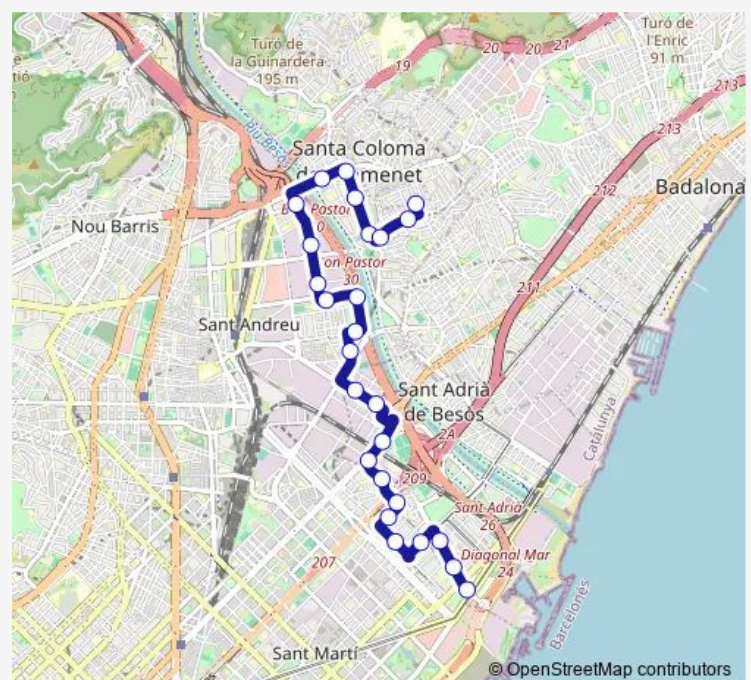

Bernat Metge - Rambla Prim

Route schedule

Irlanda - Mossèn Jacint Verdaguer — Sant Ramon de Penyafort - Av Eduard Maristany

Monday	05:00-22:00
Tuesday	05:00-22:00
Wednesday	05:00-22:00
Thursday	05:00-22:00
Friday	05:00-22:00
Saturday	06:00-22:00
Sunday	08:00-22:00

Route info

Direction: Irlanda - Mossèn Jacint Verdaguer

Stops: 27

Trip Duration: 0 hour 41 min

Alfons el Magnànim - Jaume Huguet

Cristóbal de Moura - Perpinyà

La Mina - Ponent

St. Ramon de Penyafort - Manuel Fernández Márquez

Sant Ramon de Penyafort - Ronda Litoral

Sant Ramon de Penyafort - Av Eduard Maristany

Direction

Sant Ramon de Penyafort - Av Eduard Maristany — Irlanda
- Mossèn Jacint Verdaguer

26 stops

[Open route schedule](#)

Saturday 06:30-22:30

Sunday 08:35-22:30

Route info

Direction: Sant Ramon de Penyafort - Av Eduard Maristany

Stops: 26

Trip Duration: 0 hour 39 min

Banús - Metro Santa Rosa

Irlanda - Mossèn Jacint Verdaguer