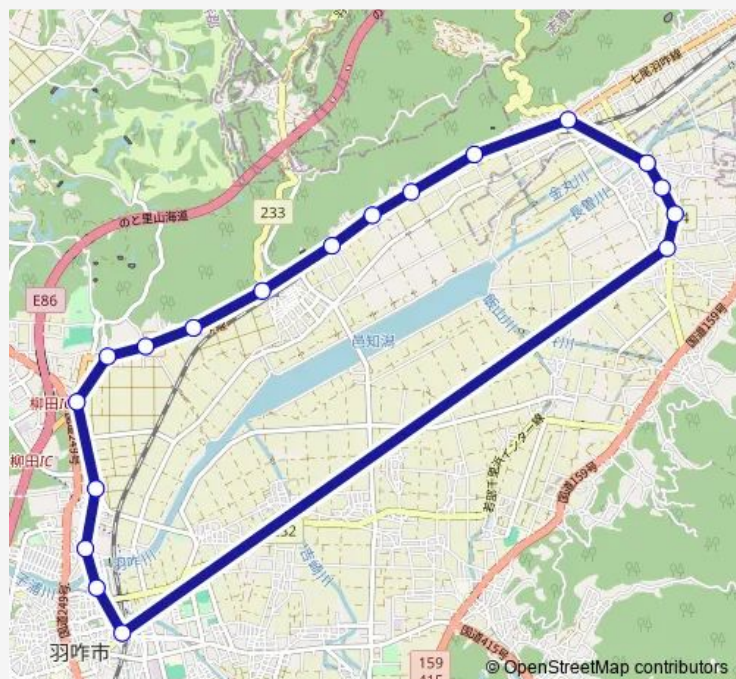

Saturday 11:59

Sunday 11:59

Route info

Direction: 羽咋駅前

Stops: 36

Trip Duration: 4 hour 41 min

釜屋町(柳田新保境)

猫の目(旧道入口)

柳田町西(八幡駐車場)

柳田町東出(旧バス停)

Jaはくい眉丈支店前

千路町(白鬚神社)

鹿島路町(旧バス停)

鹿島路ふれあいセンター

森の宮

宿屋(フルコース)