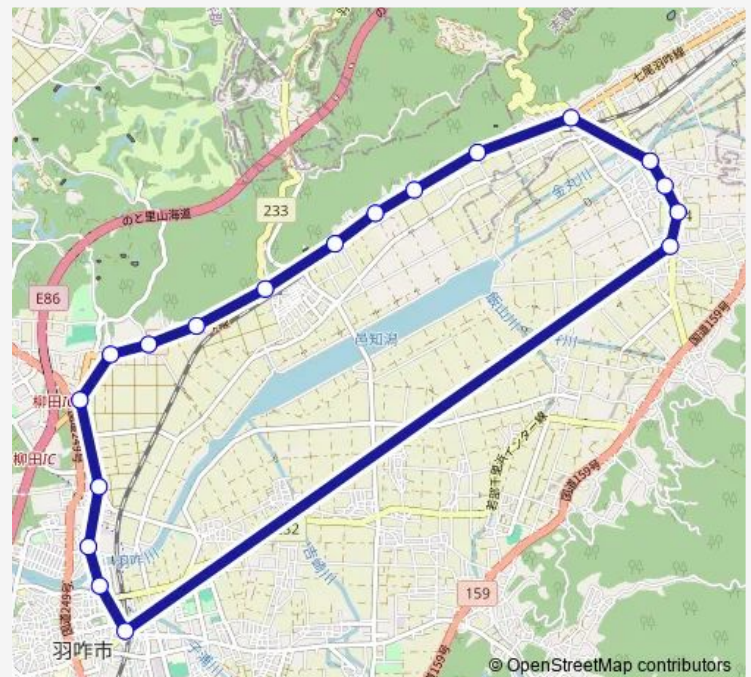

羽咋授産所

Route schedule

羽咋駅前 — Jaはくい邑知支店前

Monday 11:59

Tuesday 11:59

Wednesday 11:59

Thursday 11:59

Friday 11:59

Saturday 11:59

Sunday 11:59

Route info

Direction: 羽咋駅前

Stops: 36

Trip Duration: 4 hour 41 min

釜屋町(柳田新保境)

猫の目(旧道入口)

柳田町西(八幡駐車場)

柳田町東出(旧バス停)

Jaはくい眉丈支店前

千路町(白鬚神社)

鹿島路町(旧バス停)

鹿島路ふれあいセンター

森の宮

宿屋(フルコース)

Friday 08:00

Saturday 08:00

Sunday 08:00

Route info

Direction: Jaはくい邑知支店前

Stops: 36

Trip Duration: 5 hour 41 min

鹿島路ふれあいセンター