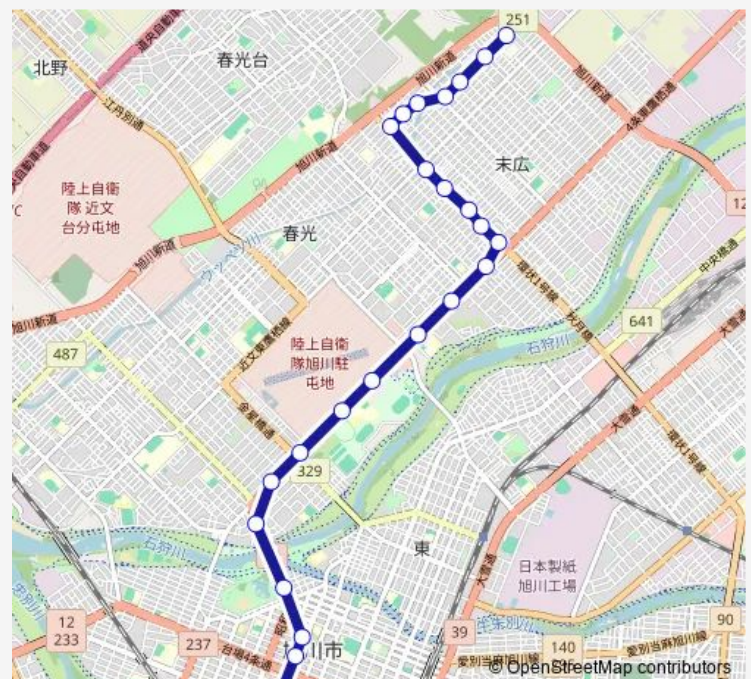

末広6条3丁目

末広6条4丁目

末広6条6丁目

Route schedule

旭川駅前 — 末広6条11丁目

Monday 20:20

Tuesday 20:20

Wednesday 20:20

Thursday 20:20

Friday 20:20

Saturday 20:20

Sunday 20:20

Route info

Direction: 旭川駅前

Stops: 25

Trip Duration: 0 hour 35 min

16-末広3丁目線

末広6条7丁目

末広6条8丁目

末広6条10丁目

末広6条11丁目

16-末広3丁目線 Bus time schedules and route maps are available in an offline PDF at busmaps.com. Use the busmaps.com website to see live bus times, train schedule or subway schedule, and step-by-step directions for all public transit in Asahikawa