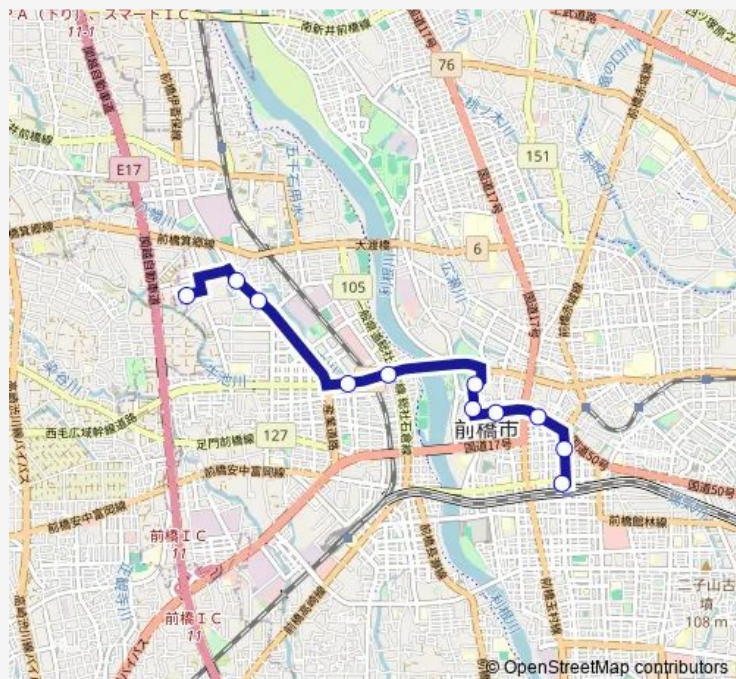

県庁前

前橋公園前

公社ビル入口

大渡温水プール前

総社山王

大屋敷入口

関越交通 前橋営業所

### Route schedule

前橋駅 — 関越交通 前橋営業所

Monday 17:40-19:05

Tuesday 17:40-19:05

Wednesday 17:40-19:05

Thursday 17:40-19:05

Friday 17:40-19:05

Saturday 17:40-18:40

### Route info

Direction: 前橋駅

Stops: 11

Trip Duration: 0 hour 25 min

46 大渡町線

BusMaps