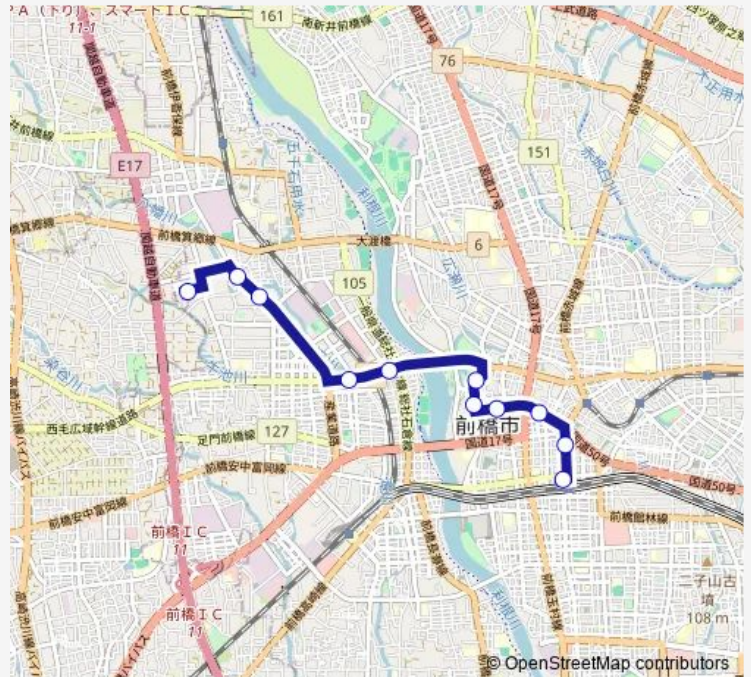

県庁前

前橋公園前

公社ビル入口

大渡温水プール前

総社山王

大屋敷入口

関越交通 前橋営業所

### Route schedule

前橋駅 — 関越交通 前橋営業所

Monday 17:40-19:05

Tuesday 17:40-19:05

Wednesday 17:40-19:05

Thursday 17:40-19:05

Friday 17:40-19:05

Saturday 17:40-18:40

### Route info

Direction: 前橋駅

Stops: 11

Trip Duration: 0 hour 25 min

46 大渡町線