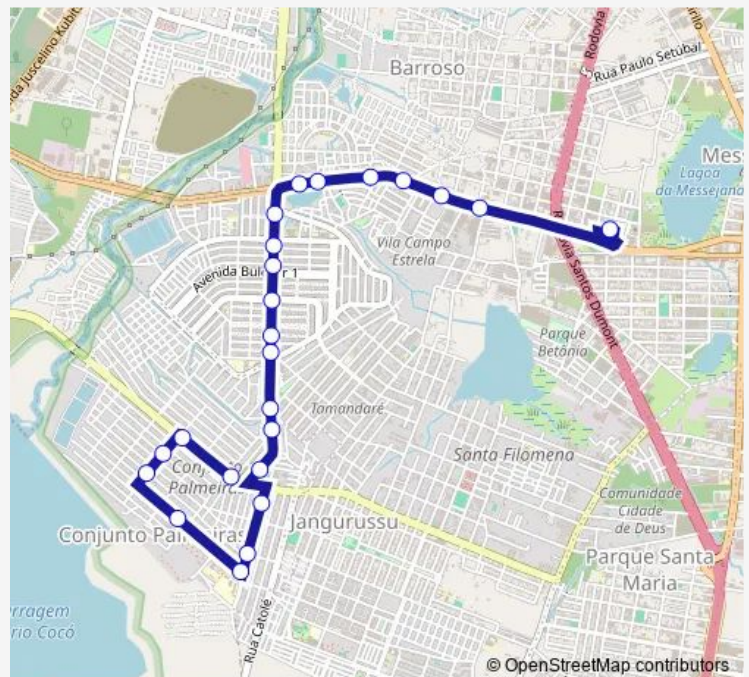

Avenida Jornalista Thomas Coelho, 2235

Avenida Costa E Silva, 2540

### Route schedule

RUA VAL Paraiso, 283 — Praça Terminal Messejana, Sn

Monday 04:10-23:50

Tuesday 04:10-23:50

Wednesday 04:10-23:50

Thursday 04:10-23:50

Friday 04:10-23:50

Saturday 04:10-23:52

### Route info

Direction: RUA VAL Paraiso, 283

Stops: 24

Trip Duration: 0 hour 25 min

629-Cj Palmeiras/Perimetral — Cj Palmeiras/Perimetral

Avenida PRS Costa E Silva, 1861

Avenida PRS Costa E Silva, Sn

Praça Terminal Messejana, Sn

## Direction

Praça Terminal Messejana, Sn — RUA VAL Paraiso, 283

17 stops

[Open route schedule](#)

Praça Terminal Messejana, Sn

Avenida PRS Costa E Silva, Sn

Avenida PRS Costa E Silva, 1680

Avenida PRS Costa E Silva, 2000