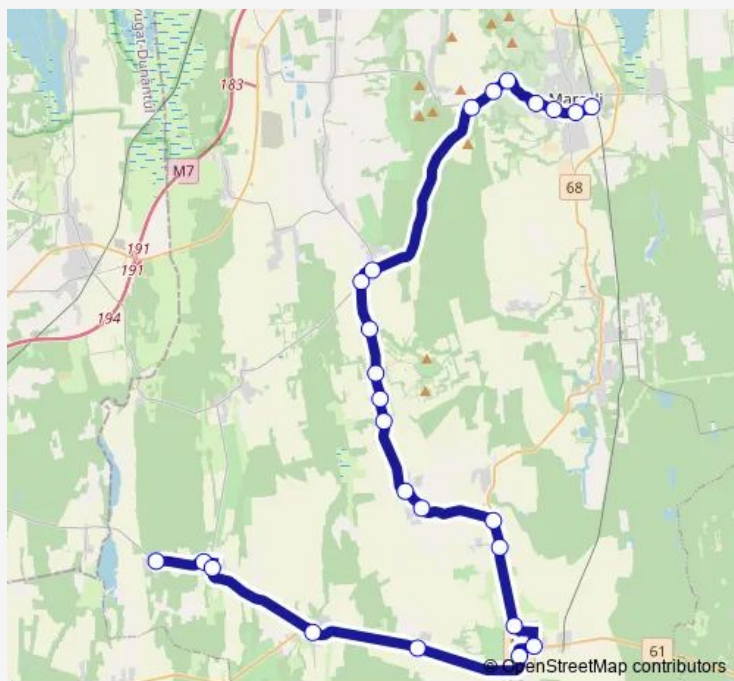

Böhönye, Terebezdpuszta

Böhönye, Iskola

Böhönye, központi autóbusz-váróterem

Böhönye, Felső

Nemeskisfalud, bejárati út

Szenyéri elágazás [1]

Tapsony, Alsó

Tapsony, Széchenyi tér

### Route schedule

Varásló, autóbusz-váróterem — Marcali, autóbusz-állomás

Monday 04:50-12:38

Tuesday 04:50

Wednesday 04:50

Thursday 04:50

Friday 04:50-12:38

Saturday 04:50-12:38

### Route info

Direction: Varásló, autóbusz-váróterem

Stops: 25

Trip Duration: 1 hour 25 min

Marcali, Szőlőhegy

Marcali, Kápolna

Marcali, Iskola

Marcali, Széchenyi utca

## Route info

Direction: Böhönye, központi autóbusz-váróterem

Stops: 7

Trip Duration: 0 hour 25 min