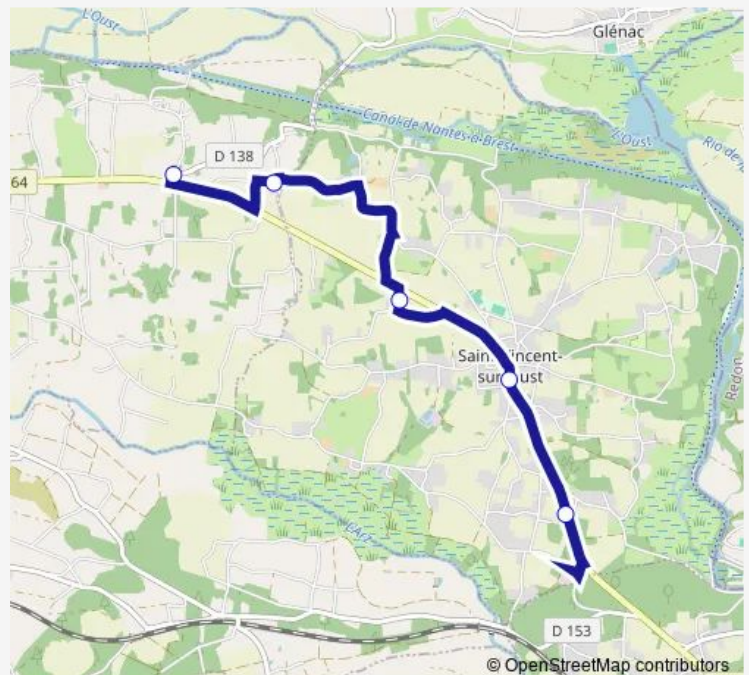

### Direction

LA Ville AU Vent — Salle des sports

5 stops

[Open route schedule](#)

LA Ville AU Vent

La Rogerie

La Roterie

Ker Anna

### Route schedule

LA Ville AU Vent — Salle des sports

Monday 07:14

Tuesday 07:14

Wednesday 07:14

Thursday 07:14

Friday 07:14

Saturday —

### Route info

Direction: LA Ville AU Vent

Stops: 5

Trip Duration: 0 hour 14 min

## Route info

Direction: Salle des sports

Stops: 5

Trip Duration: 0 hour 18 min

**Direction**

Salle des sports — LA Ville AU Vent

5 stops

[Open route schedule](#)