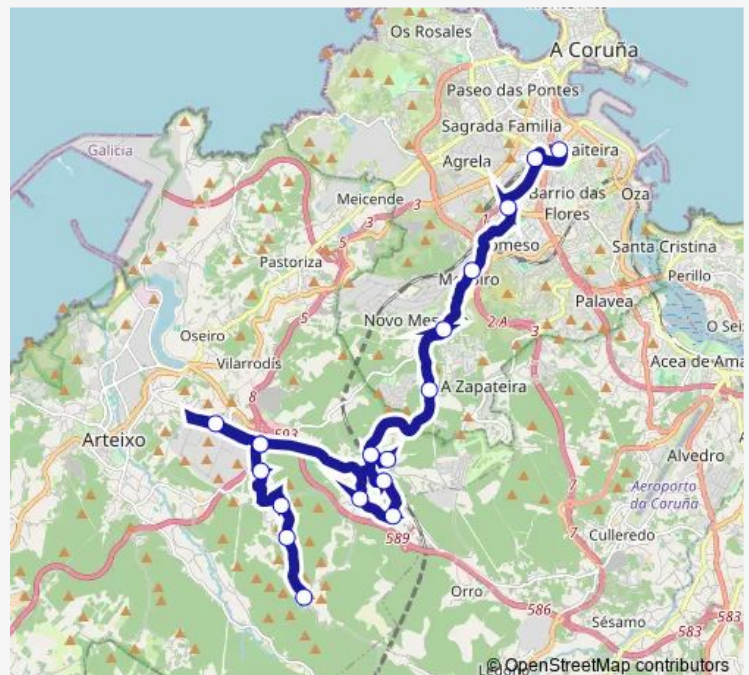

Freán

Cruce Igresario

Poligono Morás

Cruce Igresario

Igresario

Morás Cantina

Morás

Canzobre

Route schedule

Coruña E.A. — Canzobre

Monday 15:00-19:00

Tuesday 15:00-19:00

Wednesday 15:00-19:00

Thursday 15:00-19:00

Friday 15:00-19:00

Saturday —

Sunday —

Route info

Direction: Coruña E.A.

Stops: 18

Trip Duration: 0 hour 30 min

■ Xg635013 — Canzobre - Coruña E.A.

Direction

Canzobre — Coruña E.A.

Wednesday 07:30-10:00

Thursday 07:30-10:00

Friday 07:30-10:00

Saturday —

Sunday —

Route info

Direction: Canzobre

Stops: 18