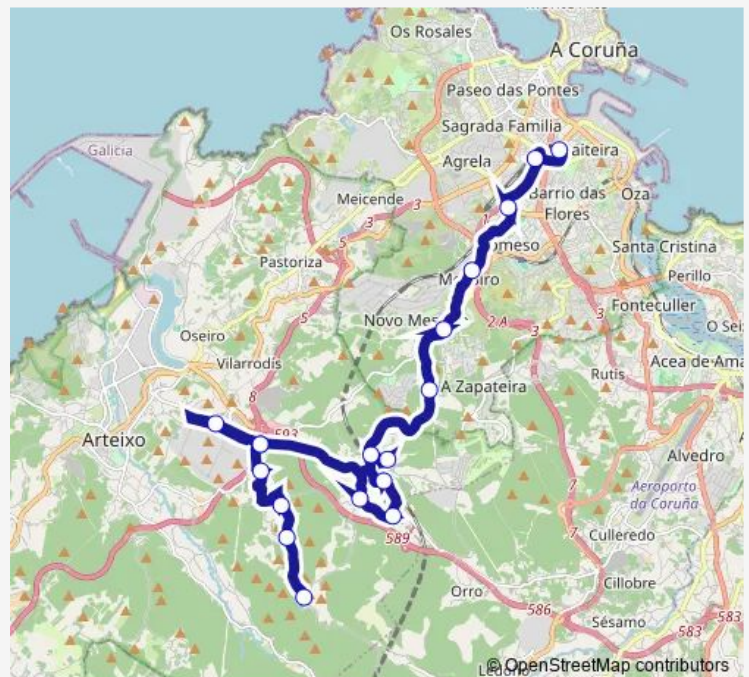

Freán

Cruce Igresario

Poligono Morás

Cruce Igresario

Igresario

Morás Cantina

Morás

Canzobre

Route schedule

Coruña E.A. — Canzobre

Monday 15:00-19:00

Tuesday 15:00-19:00

Wednesday 15:00-19:00

Thursday 15:00-19:00

Friday 15:00-19:00

Saturday —

Sunday —

Route info

Direction: Coruña E.A.

Stops: 18

Trip Duration: 0 hour 30 min

XG635013 — Canzobre - Coruña E.A.

Direction

Canzobre — Coruña E.A.

Wednesday 07:30-10:00

Thursday 07:30-10:00

Friday 07:30-10:00

Saturday —

Sunday —

Route info

Direction: Canzobre

Stops: 18