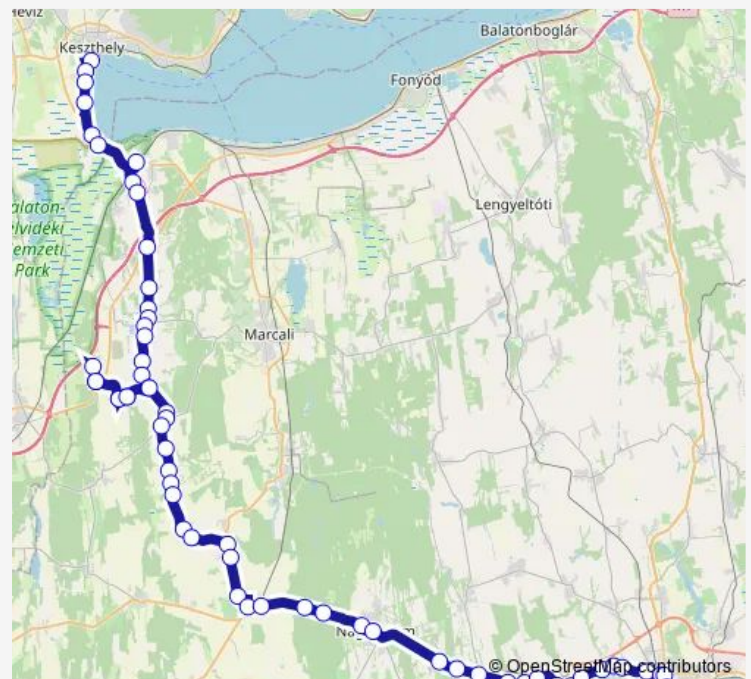

Kaposmérő, Temető

Kaposfő, Alsó

Kaposfő, Iskola

Kaposfő, községháza

Kaposfő, Vadásztanya

Kiskorpád, Somogysárdi elágazás [5]

Kiskorpád, Felső

Pálmajori elágazás [2]

Nagybajom, autóbusz-váróterem

Nagybajom, Temető

Nagybajom, Homokpuszta

Route schedule

Kaposvár, autóbusz-állomás — Balatonszentgyörgy, vasútállomás

Monday	12:35-20:05
Tuesday	12:35-16:10
Wednesday	12:35-16:10
Thursday	12:35-16:10
Friday	12:35-20:05
Saturday	14:50-20:05
Sunday	14:50-20:05

Route info

Direction: Kaposvár, autóbusz-állomás

Stops: 47

Trip Duration: 1 hour 47 min

5974 — Kaposvár - Böhönye - Balatonszentgyörgy - Keszthely

BusMaps

Böhönye, Balogdpusztai elágazás [2]

Böhönye, vasútállomás bejárati út

Böhönye, központi autóbusz-váróterem

Böhönye, Felső

Nemeskisfalud, bejárati út

Szenyéri elágazás [1]

Tapsony, Alsó

Tapsony, Széchenyi tér

Nagyszakácsi, Temető

Nagyszakácsi, autóbusz-váróterem