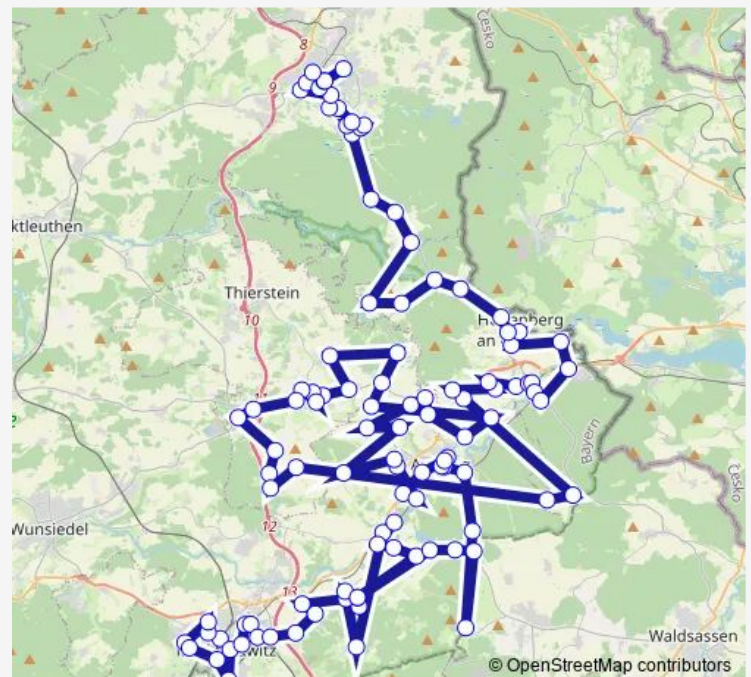

Selb, Vorwerk, Hohenberger Str.

Selb, Abzw Föhrenweg

Selb, Eichenweg

Selb, Vorwerkstr.

Selb, Abzw Senefelderstr.

Selb, Abzw Wellertal

Silberbach

Selb, Schrickwinkel

Föhrenlohe

Neuhaus an der Eger

Hohenberg, Königsmühle

Route schedule

Selb Stadt — Marktredwitz

Monday 05:10-20:40

Tuesday 05:10-20:40

Wednesday 05:10-20:40

Thursday 05:10-20:40

Friday 05:10-20:40

Saturday 05:40-20:40

Sunday 05:40-20:40

Route info

Direction: Selb Stadt

Stops: 104

Trip Duration: 1 hour 10 min

1755

BusMaps

Hohenberg, Sommerhau

Hohenberg, Egerbrücke

Hohenberg, Langer Weg

Hohenberg, Markt

Hohenberg, Porzellanmuseum

Fischern