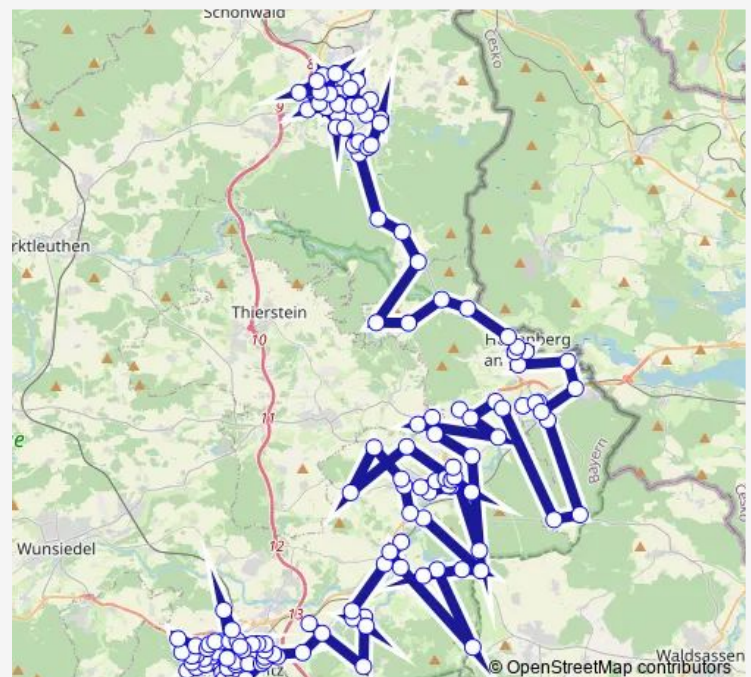

### Route schedule

Marktredwitz, Putzenreuther Str. — Selb, Alte Rehauer Str.

Monday 05:30-21:05

Tuesday 05:30-21:05

Wednesday 05:30-21:05

Thursday 05:30-21:05

Friday 05:30-21:05

Saturday 07:00-23:10

### Route info

Direction: Marktredwitz, Putzenreuther Str.

Stops: 140

Trip Duration: 0 hour 50 min

1755

BusMaps

Marktredwitz, Moltkestr./Bernadottestr.

Marktredwitz, Fabrikstr.