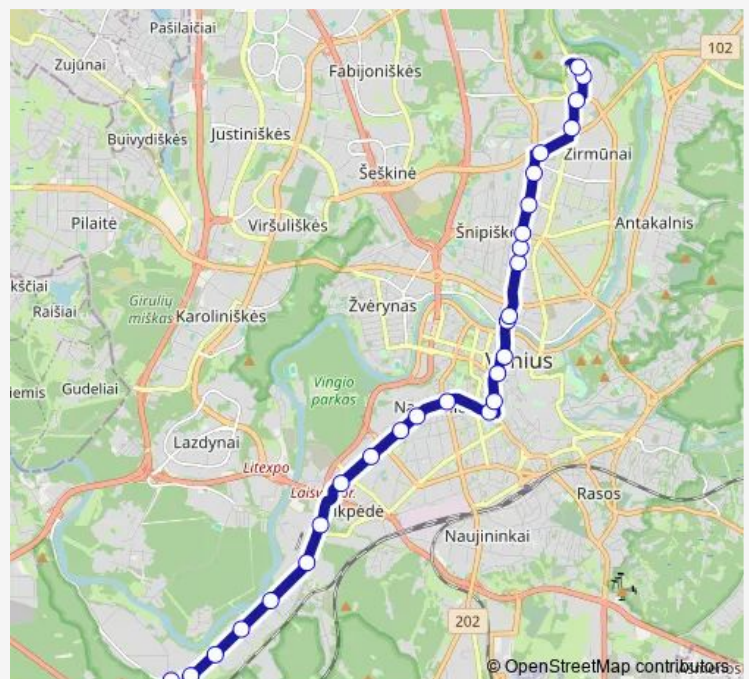

Trolleybus 6 Žirmūnai–Kalvarijų–J. Basanavičiaus g.–Žemieji Paneriai

[Go to website](#)**Direction**

Klinikų st. — Žirmūnų žiedas

8 stops

[Open route schedule](#)

Klinikų st.

Šilo tiltas

Šiaurės miestelis

Žirmūnai

Kareivių st.

Žirmūnų seniūnija

Šaltinėlio st.

Žirmūnų žiedas

Route schedule

Klinikų st. — Žirmūnų žiedas

Monday 04:48-07:03

Tuesday 04:48-07:03

Wednesday 04:48-07:03

Thursday 04:48-07:03

Friday 04:48-07:03

Saturday 05:08-09:07

Sunday 05:30-09:03

Route info

Direction: Klinikų st.

Stops: 8

Trip Duration: 0 hour 11 min

6 — Žirmūnai–Kalvarijų–J. Basanavičiaus g.–Žemieji Paneriai

BusMaps

Direction

Klinikų st. — Valkininkų st.

22 stops

[Open route schedule](#)