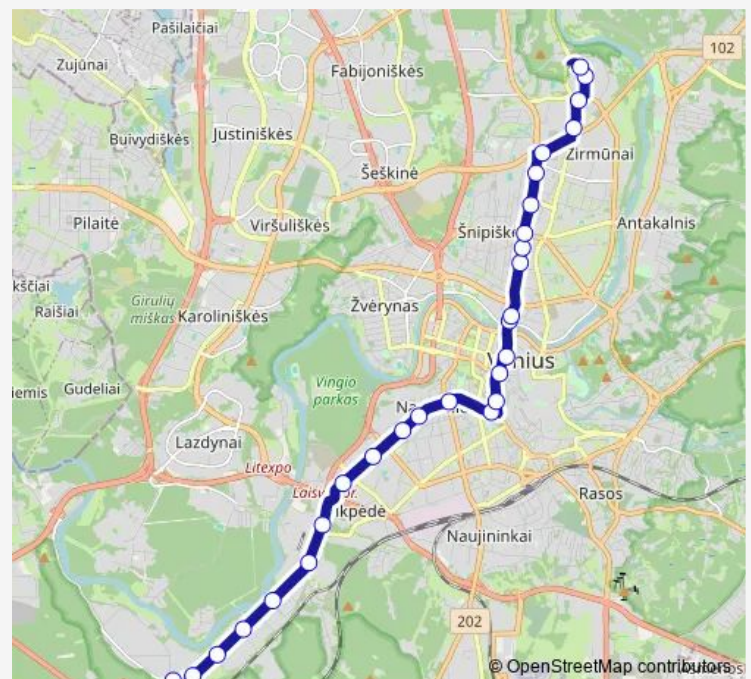

Trolleybus 6 Žirmūnai–Kalvarijų–J. Basanavičiaus g.–Žemieji Paneriai

[Go to website](#)**Direction**

Klinikų st. — Žirmūnų žiedas

8 stops

[Open route schedule](#)

Klinikų st.

Šilo tiltas

Šiaurės miestelis

Žirmūnai

Kareivių st.

Žirmūnų seniūnija

Šaltinėlio st.

Žirmūnų žiedas

Route schedule

Klinikų st. — Žirmūnų žiedas

Monday	04:48-07:03
Tuesday	04:48-07:03
Wednesday	04:48-07:03
Thursday	04:48-07:03
Friday	04:48-07:03
Saturday	05:08-09:07
Sunday	05:30-09:03

Route info

Direction: Klinikų st.

Stops: 8

Trip Duration: 0 hour 12 min

Direction

Klinikų st. — Valkininkų st.

22 stops

[Open route schedule](#)

Klinikų st.

Šilo tiltas

Minties st.

Tuskulėnų rimties parkas

Šeimyniškių st.

Rinktinės st.

Žaliasis tiltas

Vinco Kudirkos aikštė