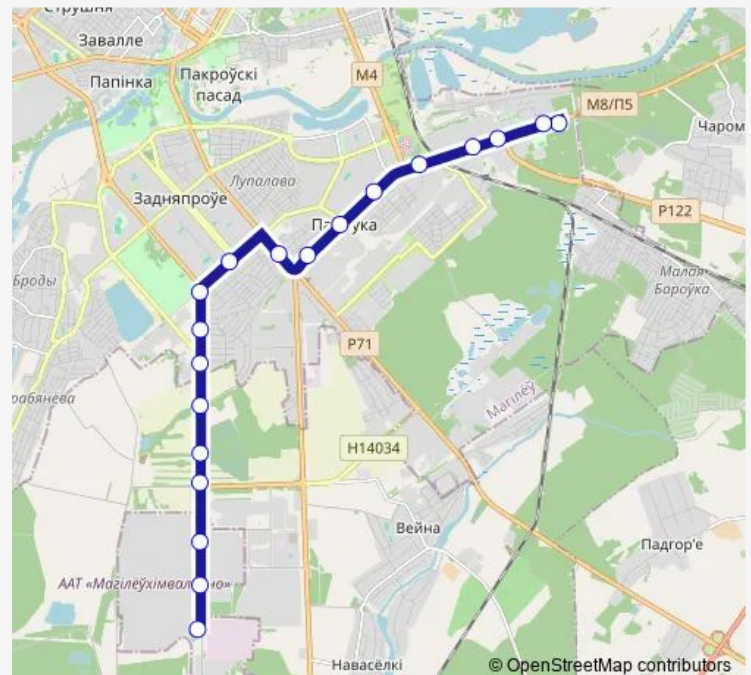

Thursday 05:49-16:28

Friday 05:49-16:28

Saturday —

Sunday —

Route info

Direction: КП ТЭЦ-2

Stops: 21

Trip Duration: 0 hour 53 min

Direction

КП Любужский лесопарк — КП ТЭЦ-2

19 stops

[Open route schedule](#)

КП Любужский лесопарк

Витебский проспект

Завод им. Кирова

Проходная