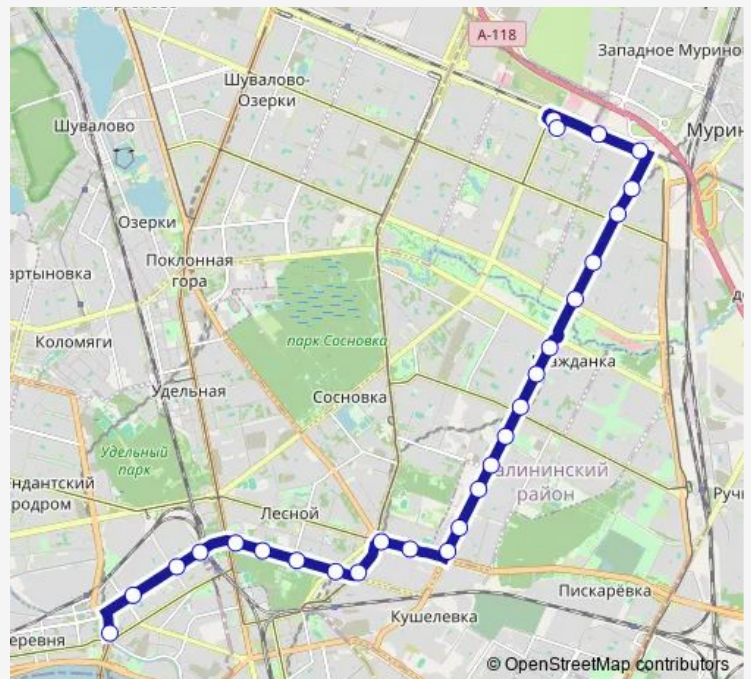

Гражданский пр., 110

пр. Луначарского

Северная пл.

Северный пр.

Гражданский пр., 90

ст. Метро Академическая

ул. Верности

ул. Гидротехников

Политехнический Университет

Агрофизический Институт

пр. Непокорённых, угол Гражданского пр.

пр. Непокорённых, 6

пр. Непокорённых, Станция Метро площадь Мужества

ул. Карбышева

**Route schedule**

Конечная Станция Светлановский пр.  
(Посадки/Высадки Нет) — ст. Метро Чёрная Речка

Monday	05:20-23:51
Tuesday	05:20-23:51
Wednesday	05:20-23:51
Thursday	05:20-23:51
Friday	05:20-23:51
Saturday	05:31-23:30
Sunday	05:31-23:30

**Route info**

Direction: Конечная Станция Светлановский пр.  
(Посадки/Высадки Нет)

Stops: 30

Trip Duration: 0 hour 57 min

■ 6 — Светлановский пр. - ст. Метро Чёрная Речка

Новороссийская ул.

Новороссийская ул., 42

Институтский пр.

Новороссийская ул., 18

пр. Энгельса