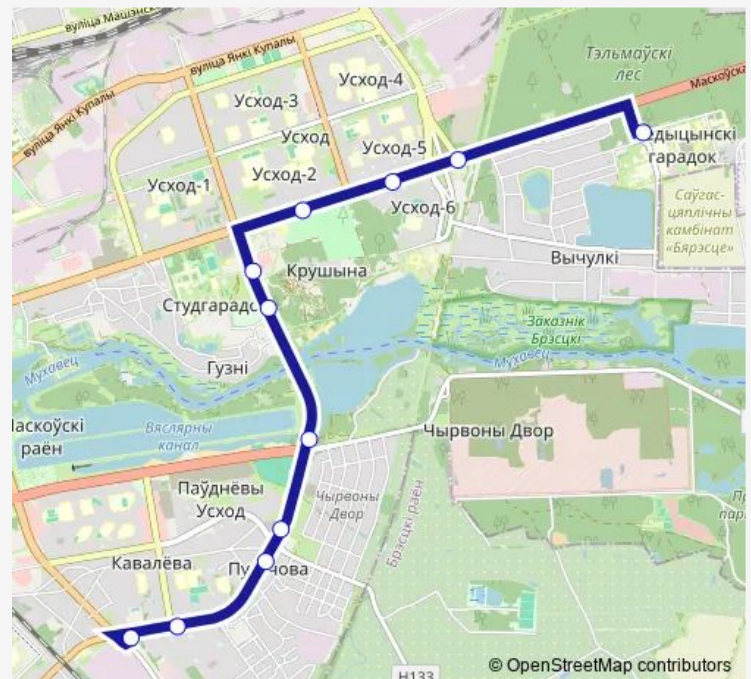

### Direction

Областная больница (высадка) — Цветотрон

13 stops

[Open route schedule](#)

Областная больница (высадка)

Сто

Восточный микрорайон

Детский городок

### Route schedule

Областная больница (высадка) — Цветотрон

Monday 06:54-20:08

Tuesday 06:54-20:08

Wednesday 06:54-20:08

Thursday 06:54-20:08

Friday 06:54-20:08

Saturday 07:05-21:54

### Route info

Direction: Областная больница (высадка)

Stops: 13

Trip Duration: 0 hour 35 min

**Direction**

Цветотрон — Областная больница (высадка)

11 stops

[Open route schedule](#)