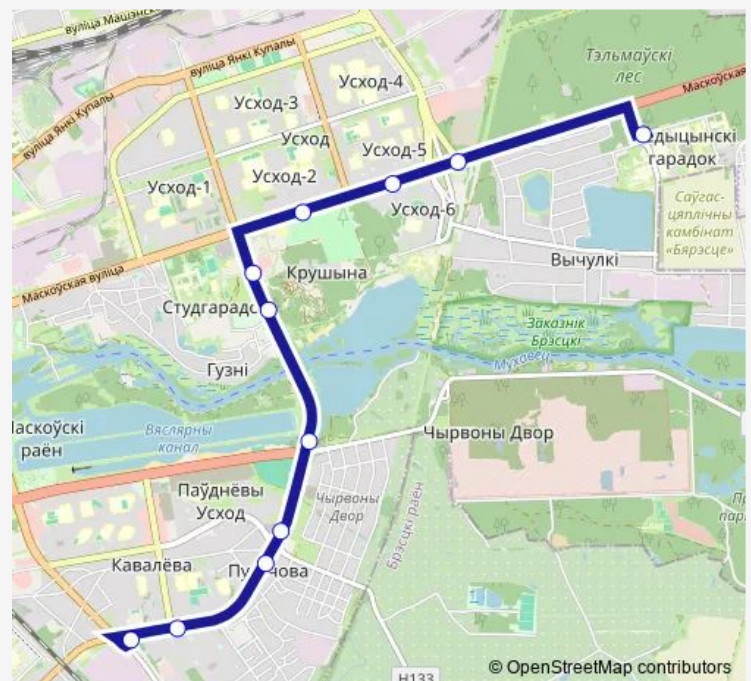

Thursday 06:54-20:08

Friday 06:54-20:08

Saturday 07:05-21:54

Sunday 07:05-21:54

Route info

Direction: Областная больница (высадка)

Stops: 13

Trip Duration: 0 hour 35 min

Direction

Цветотрон — Областная больница (высадка)

11 stops

[Open route schedule](#)

Цветотрон

Ковалёво

Пугачёво

Светлая (на перенос)

Заречная

Гузнянская

Крушинская

Парк Воінаў-інтэрнацыяналістаў

Восточный микрорайон

Сто

Областная больница (высадка)

Route schedule