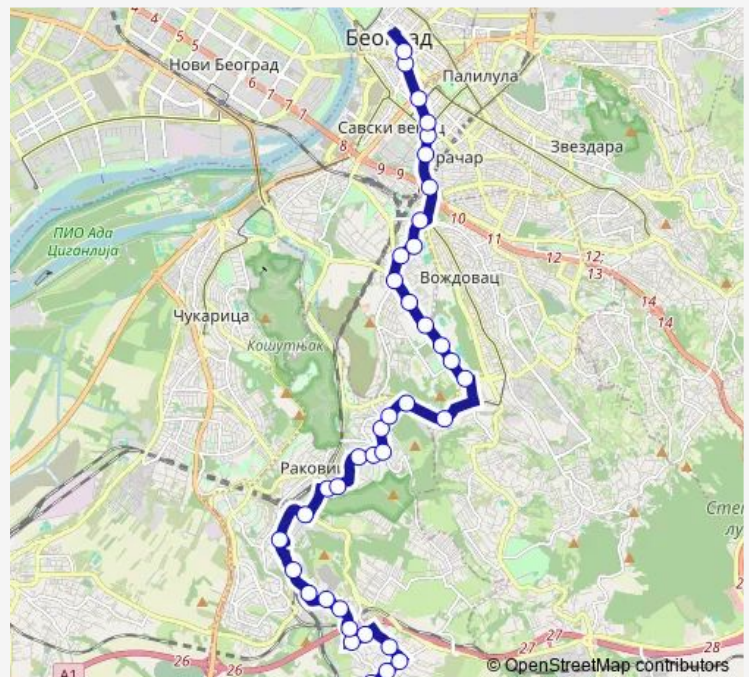

Direction

Železnička Stanica Resnik — Trg Republike

40 stops

[Open route schedule](#)

Železnička Stanica Resnik

Aleksandra Vojinovića

13.Oktobra

Kamenac

Kanarevo Brdo

Route schedule

Železnička Stanica Resnik — Trg Republike

Monday	25:00 ⁺¹
Tuesday	25:00 ⁺¹
Wednesday	25:00 ⁺¹
Thursday	25:00 ⁺¹
Friday	25:00 ⁺¹
Saturday	25:00 ⁺¹
Sunday	25:00 ⁺¹

Route info

Direction: Železnička Stanica Resnik

Stops: 40

Trip Duration: 0 hour 28 min

Srpskih Udarnih Brigada

Pere Velimirovića

Raška

Paunova

Plivalište Banjica

Vojnomedicinska Akademija

Banjica

Paje Adamova

Bolnica Dragiša Mišović

Šekspirova

Stadion Rajko Mitić

Trg Oslobođenja

Franše Deperea

Karađorđev Park