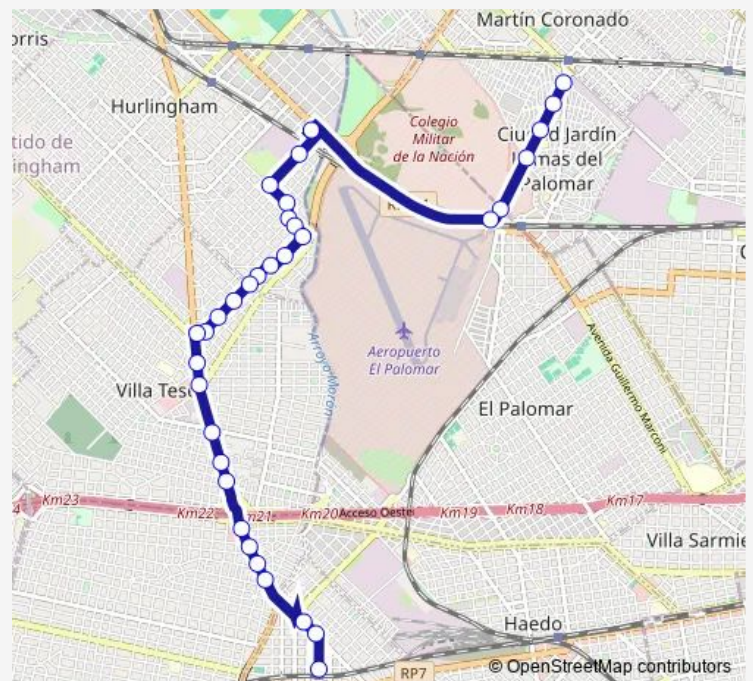

Avenida Brigadier General Juan Manuel DE Rosas

Avenida Gobernador Vergara 1039

Avenida Gobernador Vergara 1219-1299

Avenida Gobernador Vergara 1499-1533

Avenida Gobernador Vergara 1631

Doctor Mario Bravo 1-18

### Route schedule

Crisólogo Larralde 799-899 — Aviador Teniente Benjamín Matienzo 2100-2130

Monday 00:24-23:40

Tuesday 00:24-23:40

Wednesday 00:24-23:40

Thursday 00:24-23:40

Friday 00:24-23:40

Saturday 00:24-23:55

### Route info

Direction: Crisólogo Larralde 799-899

Stops: 39

Trip Duration: 0 hour 30 min

■ 320A — Jpbsas320

Vicente Camargo 2318

Vicente Camargo 2212

Vicente Camargo 1900-1998