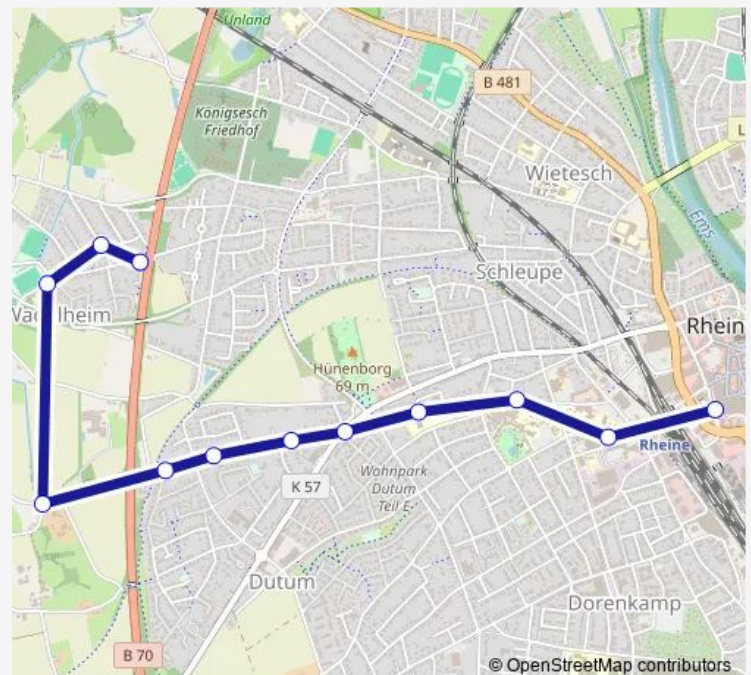

Wadelheim, Uhlenhook

Rheine, Kämpe

Wadelheim, Goldammerweg

Wadelheim, Steinburgweg

Wadelheim, Meyscheperstr.

Wadelheim, Frankenburg

Wadelheim, Michaelschule

Wadelheim, Mathias-Spital

Wadelheim, Berufskolleg

Rheine, Bustreff Bstg A

Route schedule

Wadelheim, Im Lütkefeld — Rheine, Bustreff Bstg A

Monday 06:29-20:59

Tuesday 06:29-13:59

Wednesday —

Thursday —

Friday 06:29-20:59

Saturday 06:59-20:59

Sunday 09:59-18:59

Route info

Direction: Wadelheim, Im Lütkefeld

Stops: 12

Trip Duration: 0 hour 13 min

■ C10 — Wadelheim - Bustreff

BusMaps

Direction

Rheine, Bustreff Bstg B — Wadelheim, Im Lütkefeld

12 stops

[Open route schedule](#)

Rheine, Bustreff Bstg B

Wadelheim, Berufskolleg

Wadelheim, Mathias-Spital