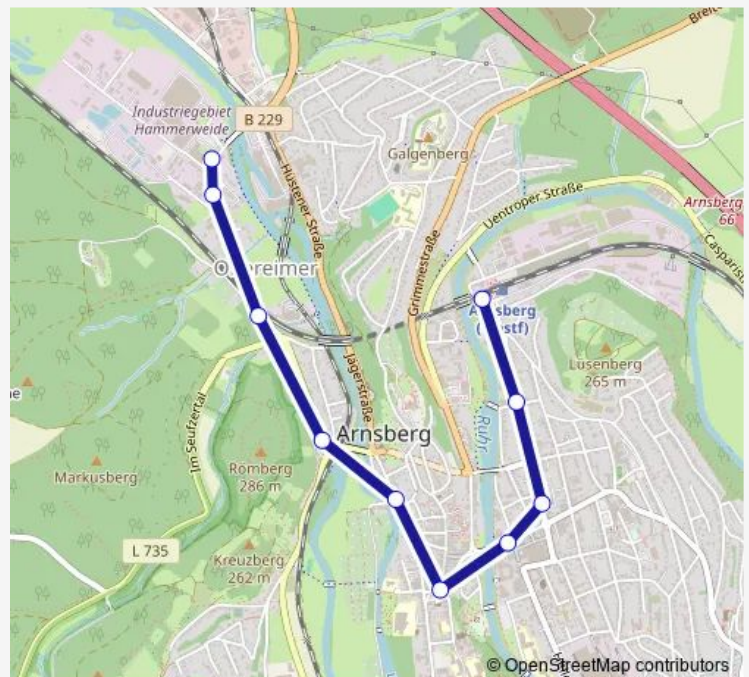

Bus C10

[Go to website](#)

Direction

Arnsberg, Hammerweide — Arnsberg, Bahnhof

10 stops

[Open route schedule](#)

Arnsberg, Hammerweide

Arnsberg, Obereimer

Arnsberg, Im Seufzertal

Arnsberg, Jägerbrücke

Arnsberg, Jägerstraße

Arnsberg, Neumarkt

Arnsberg, Europaplatz

Arnsberg, Brückenplatz

Arnsberg, Rintelenstr.

Arnsberg, Bahnhof

Route schedule

Arnsberg, Hammerweide — Arnsberg, Bahnhof

Monday 09:05-17:15

Tuesday 09:05-17:15

Wednesday 09:05-17:15

Thursday 09:05-17:15

Friday 09:05-17:15

Saturday —

Sunday —

Route info

Direction: Arnsberg, Hammerweide

Stops: 10

Trip Duration: 0 hour 16 min

■ C10 — Obereimer - Neumarkt - Arnsberg, Bahnhof

BusMaps