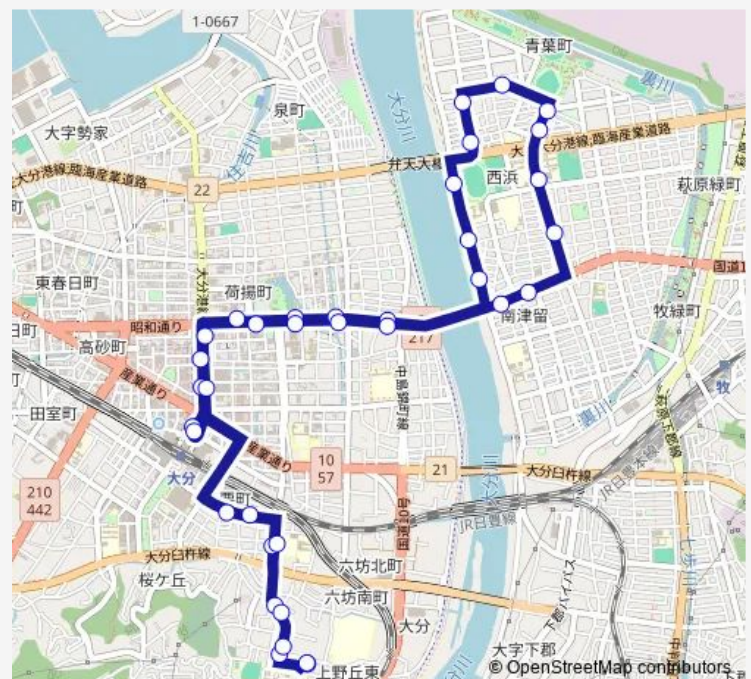

城崎

舞鶴町

舞鶴橋

舞鶴高校前

競技場前

大津町一丁目

西新地入口

西新地二丁目

大洲運動公園前

大空団地

商業高校前

Route schedule

上野 — 上野

Monday —

Tuesday —

Wednesday —

Thursday —

Friday —

Saturday 07:08-16:44

Sunday 08:45

Route info

Direction: 上野

Stops: 36

Trip Duration: 0 hour 51 min

■ C10 — 大洲循環線 上野線

中津留一丁目

大分放送前

舞鶴橋

舞鶴町

城崎

県庁前

大分市役所合同新聞社前