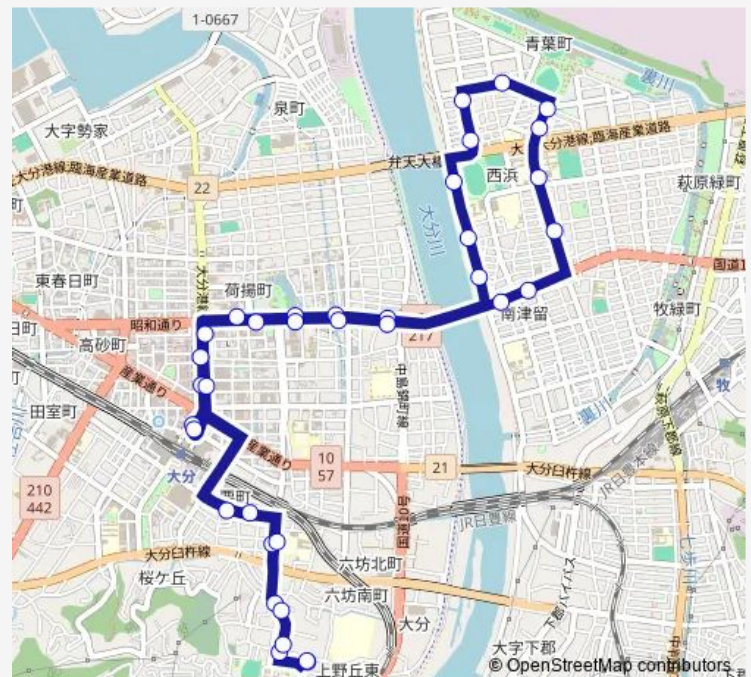

城崎

舞鶴町

舞鶴橋

舞鶴高校前

競技場前

大津町一丁目

西新地入口

西新地二丁目

大洲運動公園前

大空団地

商業高校前

Route schedule

上野 — 上野

Monday —

Tuesday —

Wednesday —

Thursday —

Friday —

Saturday 07:08-16:44

Sunday 08:45

Route info

Direction: 上野

Stops: 36

Trip Duration: 0 hour 51 min

■ C10 — 大洲循環線 上野線

中津留一丁目

大分放送前

舞鶴橋

舞鶴町

城崎

県庁前

大分市役所合同新聞社前