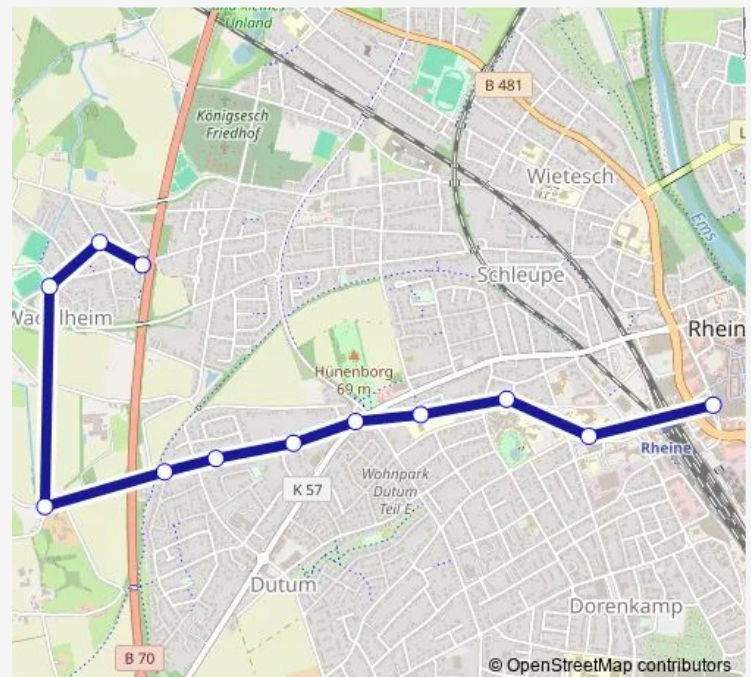

### Direction

Arnsberg, Hammerweide — Arnsberg, Bahnhof

10 stops

[Open route schedule](#)

Arnsberg, Hammerweide

Arnsberg, Obereimer

Arnsberg, Im Seufzertal

Arnsberg, Jägerbrücke

Arnsberg, Jägerstraße

Arnsberg, Neumarkt

Arnsberg, Europaplatz

Arnsberg, Brückenplatz

Arnsberg, Rintelenstr.

Arnsberg, Bahnhof

### Route schedule

Arnsberg, Hammerweide — Arnsberg, Bahnhof

Monday 09:05-17:15

Tuesday 09:05-17:15

Wednesday 09:05-17:15

Thursday 09:05-17:15

Friday 09:05-17:15

Saturday —

### Route info

Direction: Arnsberg, Hammerweide

Stops: 10

Trip Duration: 0 hour 16 min

■ C10