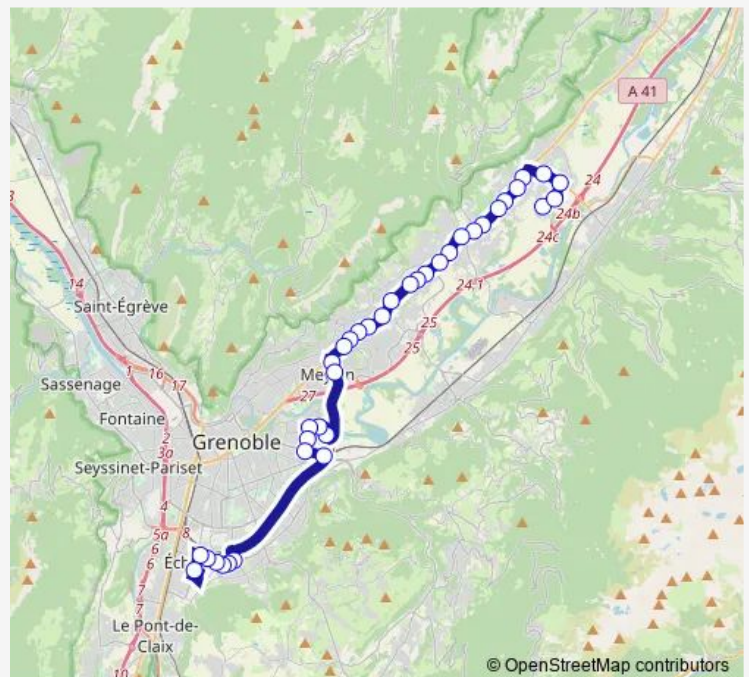

Bus C10 Bernin Cloyères / Échirolles Marie Curie

[Go to website](#)

Direction

Échirolles, Marie Curie — Bernin, Cloyères

38 stops

[Open route schedule](#)

- Échirolles, Marie Curie
- Échirolles, La Rampe - Centre-Ville
- Échirolles, Antoine Polotti
- Échirolles, Le Château
- Échirolles, Ecoles Hospitalières
- Échirolles, Hôpital Sud
- Échirolles, François Quesnay
- Saint-Martin-d'Hères, Porte du Grésivaudan
- Saint-Martin-d'Hères, Champ Roman
- Saint-Martin-d'Hères, Les Alpilles
- Saint-Martin-d'Hères, Université - Bibliothèques
- Gières, Université - Biologie
- Gières, Vignate
- Meylan, Maison de la Musique
- Meylan, Lycée du Grésivaudan
- Meylan, Saint-Mury
- Meylan, Les Jaillières
- Meylan, La Détourbe
- Montbonnot-Saint-Martin, Avenue du Général de Gaulle
- Montbonnot-Saint-Martin, Montbonnot Gare
- Montbonnot-Saint-Martin, Les Claverins

Route schedule

Échirolles, Marie Curie — Bernin, Cloyères

Monday	05:55-22:00
Tuesday	05:55-22:00
Wednesday	05:55-22:00
Thursday	05:55-22:00
Friday	05:55-22:00
Saturday	06:00-22:00
Sunday	—

Route info

Direction: Échirolles, Marie Curie

Stops: 38

Trip Duration: 1 hour 2 min

C10 — Bernin Cloyères / Échirolles Marie Curie

Montbonnot-Saint-Martin, Les Évêquaux

Saint-Ismier, Collège Grésivaudan

Saint-Ismier, Château Randon

Saint-Ismier, Saint-Ismier Gare

Friday 06:00-20:55

Saturday 06:00-20:55

Sunday —

Route info

Direction: Bernin, Cloyères

Stops: 37

Trip Duration: 0 hour 54 min

Gières, Université - Biologie