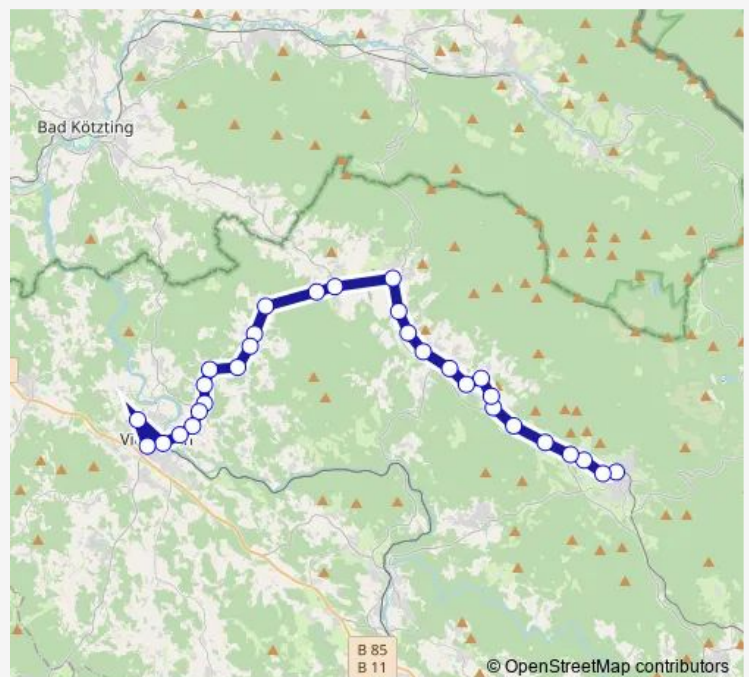

Heitzenzell, Abzw

Bach bei Arnbruck, Abzw

Thalersdorf, Abzw

Arnbruck, Dorfplatz

Exenbach

Trautmannsmühle

Drachselsried, Dorfplatz

Unterrehberg

Frathau

Route schedule

Viechtach, Schmidstraße/Edeka — Bodenmais, Rathaus/Bahnhof

Monday	—
Tuesday	—
Wednesday	—
Thursday	—
Friday	—
Saturday	13:40
Sunday	—

Route info

Direction: Viechtach, Schmidstraße/Edeka

Stops: 30

Trip Duration: 0 hour 41 min

Oberried b. Drachselsried

Unterried, Köpplwirt

Haberbühl

Maisau

Mais bei Bodenmais

Mooshof