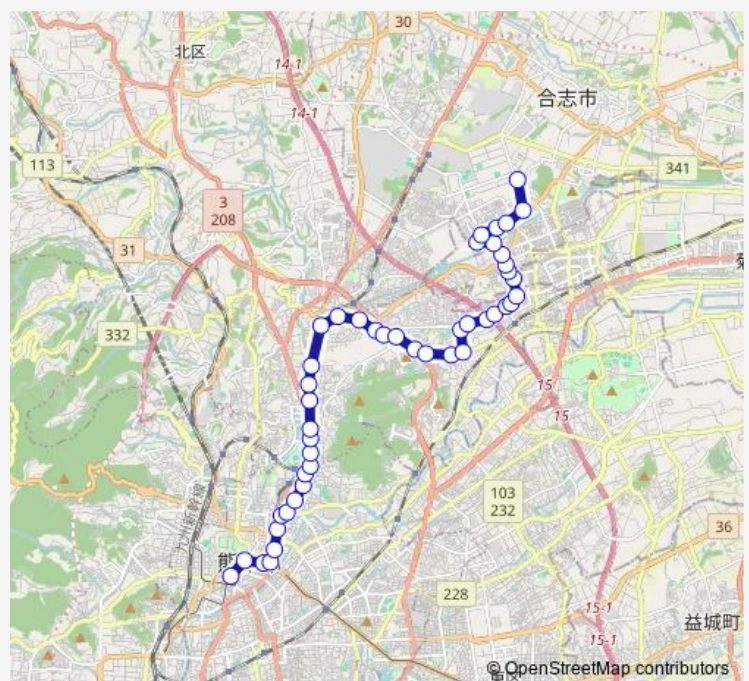

堀川

城北校前

清水中学校前

Route schedule

桜町バスターミナル — 下群

Monday 06:42

Tuesday 06:42

Wednesday 06:42

Thursday 06:42

Friday 06:42

Saturday —

Sunday —

Route info

Direction: 桜町バスターミナル

Stops: 46

Trip Duration: 0 hour 58 min

■ C6-5 : 桜町バスターミナル→水道町→三軒町→堀川→楠団地→下群

BusMaps

新地（熊本）

北門

麻生田

北高入口

榆木

団地中央口