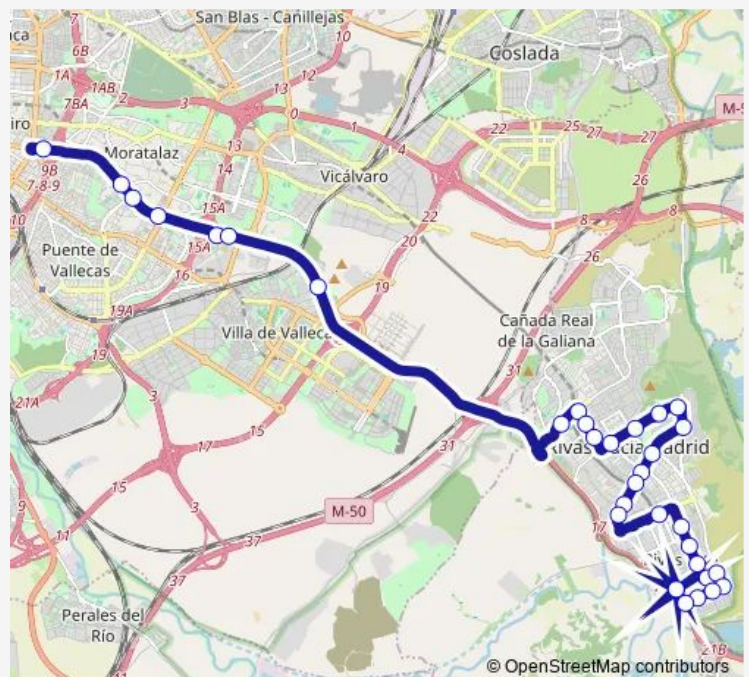

Tuesday 00:40

Wednesday 00:40

Thursday 00:40

Friday 00:40

Saturday 00:40

Sunday 00:40

Route info

Direction: Av.Francia-Est.Rivas Vaciamadrid

Stops: 53

Trip Duration: 0 hour 45 min

N302 — Madrid (Conde de Casal) - Rivas Pueblo

Av.Cerro DEL Telégrafo-Av.Ramón Y Cajal

Av.Francisco Quevedo-Av.Técnica

José Saramago-Av.Pablo Iglesias

Av.Francisco Quevedo-Mariano Benlliure

Av.José Hierro-Azalea

Av.Francisco Quevedo-Colegio

Junkal-Acacias

Jovellanos-Av.Pablo Iglesias

Junkal-Sauces

Jovellanos-Ángel Saavedra

Av.Almendros-Av.Miguel Hernández

Av.Pilar Miró-José Isbert

Av.Mediterráneo-Santa Eugenia

Av.Pilar Miró-Carmen Maura

Av.Mediterráneo-Av.Democracia

Av.Cerro DEL Telégrafo-Manzano

Av.Mediterráneo-Tacona

Av.Cerro DEL Telégrafo-Av.Ramón Y Cajal

Av.Mediterráneo-PÍO Felipe