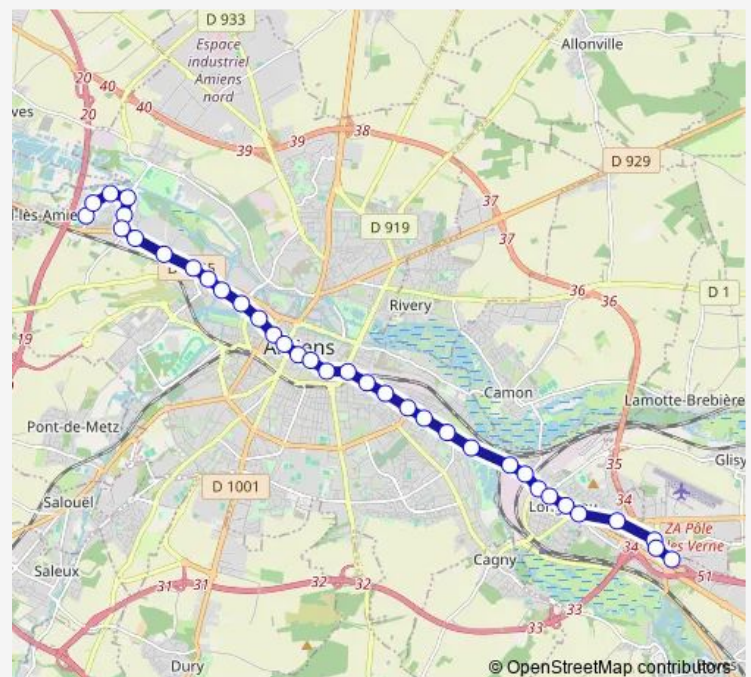

Gare du Nord B

Caserne Dejean

Pinceau

Route schedule

Etouvie Quai A — Pôle J. Verne

Monday 03:47-23:58

Tuesday 03:47-23:58

Wednesday 03:47-23:58

Thursday 03:47-23:58

Friday 03:47-23:58

Saturday 04:23-23:37

Sunday 06:03-23:38

Route info

Direction: Etouvie Quai A

Stops: 35

Trip Duration: 0 hour 54 min

■ N1 — Nemo 1 Bleu

BusMaps

L. de Luzarches

Egl. St-Acheul

Mercey

Sobo

Pont de l'Avre

Cité du Château

Tuesday 03:52-23:43

Wednesday 03:52-23:43

Thursday 03:52-23:43

Friday 03:52-23:43

Saturday 04:32-23:40

Sunday 06:12-23:41

Route info

Direction: Pôle J. Verne